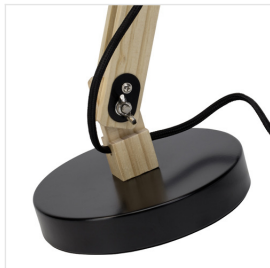

MODA

METALL/HOLZ
SCHWARZ

💡 Artikeldaten

Ausführung	TL
Lampentyp	A60
Sockel	E27
Wattage	max. 1x25W
Lumen	
Kelvin	

⚙️ Technische Daten

IP Schutzart	
Schutzklasse	II
Spannung	230V
Energieeffizienzklasse	
Leuchtmittel inklusive	Nein
Leuchtmittel austauschbar	Ja
Dimmbar	Nein

📏 Artikelabmessungen

Höhe	415 mm
Breite	160 mm
Länge	320 mm
Durchmesser	
Gewicht	1,286 kg

📦 Verpackungsdaten

Verpackungseinheit: 1	
Höhe	310 mm
Breite	190 mm
Länge	190 mm
Gewicht	1,577 kg

Artikelnr.: 98979/06

VE: 1 Stück