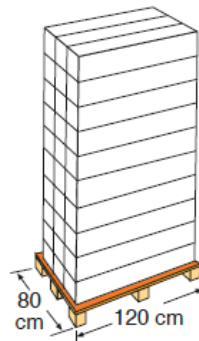

Geeignet für Aufstellpools.  
Anpassungsfähigkeit.  
Einfache Befestigung an dem  
Handlauf. Ermöglicht eine  
bessere Erhaltung der  
Abdeckplane.

Cover roller for above-ground  
pools. Adaptability. Easy to attach  
to the edge. Ensure better  
conservation of the cover.

<b>Art.-Nr.</b>	CRP58	<b>Reference</b>	CRP58
<b>Beschreibung</b>	Planenaufroller für Aufstellpools	<b>Description</b>	Basic cover roller for above-ground pools
<b>Maße</b>	Für Pools mit max. 6m Breite	<b>Measure</b>	For max. 6 m width pools
<b>Gewicht</b>	5,35 Kg	<b>Weight</b>	5,35 Kg
<b>Merkmal</b>	Einfache Befestigung an dem Handlauf durch zwei geschraubte Platten	<b>Characteristic</b>	It can be easily attached to the edge finishing pieces of the pool using 2 bolted plates
<b>Inklusive</b>	Verbindungsstücke für Framepools	<b>Included</b>	Connectors for tubular pools
<b>Max. Gewicht</b>	Max. Gewichtbedarf: 15 kg	<b>Max weight</b>	Max cover weight: 15kg

**VERPACKUNG**  
OUTER BOX

<b>Typ</b> Type	Litographierter Karton / Colour box
<b>Anzahl</b> Units	1
<b>Maße</b> Size	110 x 25 x 15 cm
<b>Umfang</b> Volume	0,041 m <sup>3</sup>
<b>Gewicht</b> Weight	6,250 kg

**PALETTE**  
PALLET

<b>Typ</b> Type	Europäisch/European
<b>Anzahl</b> Units	30 Stücke/Palette 30 Units/pallet
<b>Maße</b> Size	120 x 80 x 165 cm
<b>Einteilung pro Palette</b> / Pallet distribution	10 Lagen X 3 Kartons / 10 layers X 3 boxes
<b>Umfang</b> Volume	1,58 m <sup>3</sup>
<b>Gewicht</b> Weight	207,5 kg