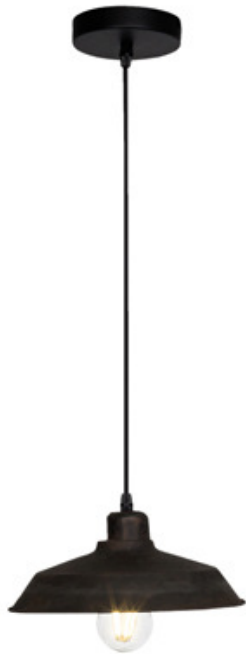

DIRT

METALL
ROSTFARBEND

💡 Artikeldaten

Ausführung	PE 1
Lampentyp	A60
Sockel	E27
Wattage	max. 1x 60W
Lumen	
Kelvin	

⚙️ Technische Daten

IP Schutzart	IP20
Schutzklasse	II
Spannung	230V
Energieeffizienzklasse	
Leuchtmittel inklusive	Nein
Leuchtmittel austauschbar	Ja
Dimmbar	Nein

📏 Artikelabmessungen

Höhe	1.130 mm
Breite	
Länge	
Durchmesser	250 mm
Gewicht	0,618 kg

📦 Verpackungsdaten

Verpackungseinheit: 1	
Höhe	105 mm
Breite	280 mm
Länge	275 mm
Gewicht	0,907 kg

Artikelnr.: 93613/55