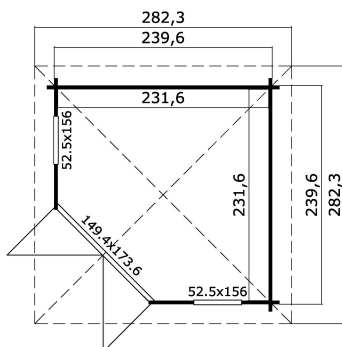

408940

240x240

40
mm

1

5

VERPACKUNG: 1 PALETTE(N)

330 x 118 x 68 cm
623 kg

EAN 4742913019408

DIMENSIONEN

Fläche	4.80 m ²
Dachabmessungen	2.82 x 2.82 m
Rauminhalt m ³	≈ 10.7 m ³
Seitenwandhöhe	≈ 2.05 m
Firsthöhe	≈ 2.41 m
Vordach	≈ 21 cm

FENSTER & TÜR

1 x Doppeltür (DGP+*)	149.4 x 173.6 cm
1 x Einzelfenster öffnet nach innen (DGP+*)	52.5 x 156.0 cm
1 x Einzelfenster öffnet nach innen (DGP+*)	52.5 x 156.0 cm

*DGP+: Premium + mit Isolierverglasung

DACH UND FUSSBODEN

Dachbretter	18x90 mm
Fussbodenbretter	18x90 mm
Dachfläche	8.25 m ²
Dachwinkel	≈ 15 °
Imprägnierte Unterkonstruktion	45x45 mm

*Optional Dacheindeckung