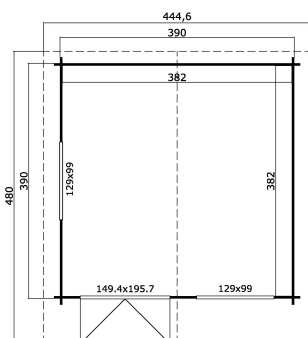

402000003

390x390

40
mm

2

9

VERPACKUNG: 1 PALETTE(N)

630 x 118 x 61 cm
1133 kg

EAN 4743329217433

DIMENSIONEN

| | |
|---------------------------|------------------------|
| Fläche | 14.59 m ² |
| Dachabmessungen | 4.45 x 4.80 m |
| Rauminhalt m ³ | ≈ 33.69 m ³ |
| Seitenwandhöhe | ≈ 2.05 m |
| Firsthöhe | ≈ 2.56 m |
| Vordach | ≈ 70 cm |

FENSTER & TÜR

| | |
|--|------------------|
| 1 x Doppeltür (SGC*) | 149.4 x 195.7 cm |
| 2 x Doppelfenster öffnet nach innen (SGC*) | 129.0 x 99.0 cm |

*SGC: Classic mit Einmachverglasung

DACH UND FUSSBODEN

| | |
|--------------------------------|----------------------|
| Dachbretter | 18x90 mm |
| Fussbodenbretter | 18x90 mm |
| Dachfläche | 22.08 m ² |
| Dachwinkel | ≈ 14.9 ° |
| Imprägnierte Unterkonstruktion | 70x45 mm |