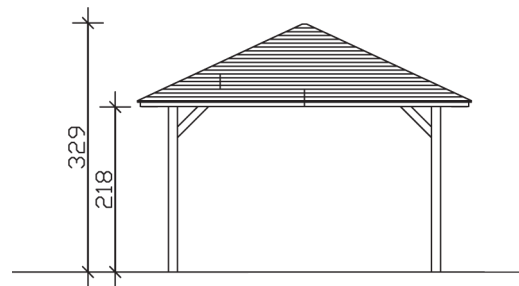

CANNES 2

Massive Konstruktion aus hochwertigem Leimholz (BSH-Fichte)

Pavillon
CANNES 2
 439 x 439 cm

Gestaltungsbeispiel

- Farblich behandelt in nussbaum
- Pfosten 12 x 12 cm
- Inklusive Aufschraubstützen
- 20 mm Dachschalung

PAVILLON CANNES 2 439 x 439 cm

Datenblatt / Baubeschreibung

Material	Leimholz, Fichte
Farbbehandlung	Lasiert in Nussbaum
Pfostenstärke	12 x 12 cm
Aufstellbreite	439 cm
Aufstelltiefe	439 cm
Grundfläche	19,27 m ²
Umbauter Raum	52,71 m ³
Breite Sockelmaß	359 cm
Tiefe Sockelmaß	359 cm
Durchfahrtshöhe vorne	218 cm
Durchfahrtshöhe hinten	218 cm
Durchfahrtsbreite	335 cm
Firsthöhe	329 cm
Traufenhöhe	218 cm
Schneelast	2,25 kN/m ²
Windlast	0,95 kN/m ²
Dachform	Spitzdach
Dachfläche	21,34 m ²
Dachneigung	25 °
Dacheindeckung	Dachschalung

Schindelbedarf á 2m²	16 Pakete
Dachstärke	20 mm
Wasserablauf	zur Seite
Pfostenabstand Tiefe	335 cm
Pfostenanzahl	4
Oberfläche Holz	80,29 m ²
Im Lieferumfang enthalten	Aufschraubstützen, Montagematerial, Aufbauanleitung
Anzahl Packstücke	1
Verpackungsgewicht gesamt	599 kg
Verpackungsmaße	Paket 1: 120 cm x 370 cm x 60 cm 599,0 kg
Artikelnummer	371761-03-31
EAN-Nummer	4018211006731
Garantie	5 Jahre gemäß unseren Garantiebedingungen

CANNES 2
439 x 439 cm

Ansicht
vorne

Schnitt

Grundriss

CANNES 2

439 x 439 cm

Schnitte und Ansichten Maßstab 1:100