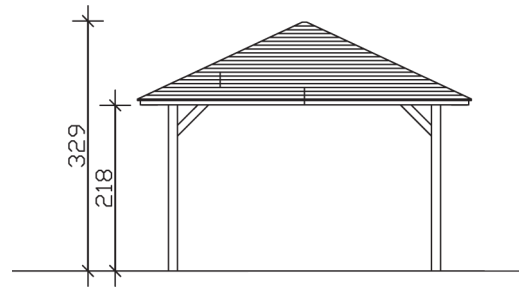

CANNES 2

Massive Konstruktion aus hochwertigem Leimholz (BSH-Fichte)

Pavillon
CANNES 2
 439 x 439 cm

Gestaltungsbeispiel

- Farblich behandelt in nussbaum
- Pfosten 12 x 12 cm
- Inklusive Aufschraubstützen
- 20 mm Dachschalung

PAVILLON CANNES 2 439 x 439 cm

Datenblatt / Baubeschreibung

Material	Leimholz, Fichte
Farbbehandlung	Lasiert in Nussbaum
Pfostenstärke	12 x 12 cm
Aufstellbreite	439 cm
Aufstelltiefe	439 cm
Grundfläche	19,27 m ²
Umbauter Raum	52,71 m ³
Breite Sockelmaß	359 cm
Tiefe Sockelmaß	359 cm
Durchfahrtshöhe vorne	218 cm
Durchfahrtshöhe hinten	218 cm
Durchfahrtsbreite	335 cm
Firsthöhe	329 cm
Traufenhöhe	218 cm
Schneelast	2,25 kN/m ²
Windlast	0,95 kN/m ²
Dachform	Spitzdach
Dachfläche	21,34 m ²
Dachneigung	25 °
Dacheindeckung	Dachschalung

Schindelbedarf á 2m²	16 Pakete
Dachstärke	20 mm
Wasserablauf	zur Seite
Pfostenabstand Tiefe	335 cm
Pfostenanzahl	4
Oberfläche Holz	80,29 m ²
Im Lieferumfang enthalten	Aufschraubstützen, Montagematerial, Aufbauanleitung
Anzahl Packstücke	1
Verpackungsgewicht gesamt	599 kg
Verpackungsmaße	Paket 1: 120 cm x 370 cm x 60 cm 599,0 kg
Artikelnummer	371761-03-31
EAN-Nummer	4018211006731
Garantie	5 Jahre gemäß unseren Garantiebedingungen

CANNES 2
439 x 439 cm

Ansicht
vorne

Schnitt

Grundriss

CANNES 2

439 x 439 cm

Schnitte und Ansichten Maßstab 1:100