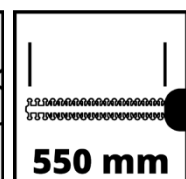

Einhell

EXPERT

POWER X-CHANGE

Akku-Heckenschere

ARCURRA

Art.-Nr.: 3410920

Ident.-Nr.: 11018

EAN-Code: 4006825635935

Die Einhell Akku-Heckenschere ARCURRA ist ein leistungsstarkes Mitglied der Power X-Change-Familie von Einhell und mit lasergeschnittenen und diamantgeschliffenen Messern aus Stahl ausgerüstet. Der ergonomische, schmale Handgriff der ARCURRA ist mit Mikro-Schalter ausgestattet. Das Metallgetriebe sorgt für eine lange Lebenszeit. Die Alu-Messerabdeckung sichert die Messer und der stabile Köcher schützt bei Lagerung und Transport. In der Lieferung inklusive ist ein Stoßschutz mit einer Halterung für die Wandmontage und ein praktischer Schnittgutsammler. Die Lieferung erfolgt ohne Akku und Ladegerät, diese sind separat erhältlich. Für den Betrieb der Einhell ARCURRA ist ein 18 Volt Power X-Change-Akku notwendig.

Ausstattung

- Mitglied der Power X-Change Familie, 1x18V Batterie notwendig
- Messer aus lasergeschnittenem und diamantgeschliffenem Stahl
- Ergonomischer, schmaler Frontgriff mit Mikro-Schalter
- Metallgetriebe für eine lange Lebenszeit
- Schnittgutsammler
- Alu-Messerabdeckung
- Stoßschutz mit Halterung für Wandmontage
- Stabiler Köcher für Lagerung und Transport
- Lieferung ohne Akku und ohne Ladegerät (separat erhältlich)

Technische Daten

- Schnittlänge 550 mm
- Schwertlänge 620 mm
- Zahnabstand 18 mm
- Schnitte pro Minute 2400 min⁻¹

Logistische Daten

- Produktgewicht 2.85
- Bruttogewicht Einzelverpackung 3.7 kg
- Maße Einzelverpackung 1030 x 200 x 145 mm
- Stück pro Exportkarton 4 STK
- Bruttogewicht Exportkarton 15 kg
- Maße Exportkarton 1055 x 425 x 265 mm
- Containermengen (20"/40"/40"HC) 864 | 1760 | 1980
- Produktgewicht 2.85 kg

ARCURRA