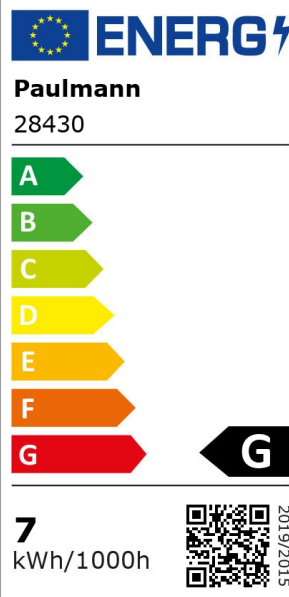

Artikelnummer:
28430

EAN-Nummer:
4000870284308

Name
LED 3er-Pack Reflektor 6,5W GU10 230V 2700K

Hersteller
Paulmann

Leuchtmitteldaten

Anlaufzeit bis 60% Lichtstrom	0 s
Anlaufzeit bis 60% Lichtstrom	0 s
Zündzeit <	0 s
Leistungsfaktor	0,54
Austrahlwinkel	38 °
Entspricht Glühlampe	38 W
Nennlichtstrom	425 lm
Schaltzyklen vorzeitiger Ausfall >=	50000
Bestückung	6,5 W
Energieverbrauch	7 kWh_1000h
Lichtstromerhalt am Ende der Nennlebensdauer	85 %
Lampenlichtstromerhalt 6.000h	90 %
Lichtstromwinkel	90 °
Lichtstärke	950 cd
Farbkonsistenz	<= 6 Step Mac Adam Ellipse
Socket/Fassung	GU10
Spektrale Strahlungsverteilungskurve	SS_LED_2700K
Farbwiedergabeindex	> 80 Ra

LED

Technische Daten

Anzahl Brennstellen	03
Lebensdauer	15.000 h
Farbtemperatur Bereich	2.700 K
Spannung	230 V
Bestückung	3x6,5 W
Stromstärke	54 mA
Energieverbrauch	7 kWh_1000h
Gewicht netto	77 g
Gewicht brutto	99 g
Farbe	Alu
Dimmbar	Nein
Bauform	Reflektor
Inklusive Leuchtmittel	✓

Kaufmännische Daten II

Verpackungseinheit SAP	1
Verpackungsmaße BxHxL	14,9 x 8,4 x 5,5 cm
Zolltarifnummer	85395200000
Ursprungsland	CN

Kaufmännische Daten

VPE pro Masterkarton	1
SB Artikel	SB-Verpackung

Abmessungen

Durchmesser	51 mm
Höhe	54 mm