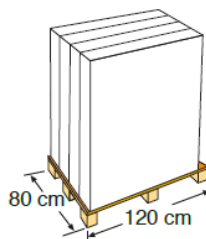

LEITER

LADDER

Leiter aus Polyethylen.
Einfach aufzubauen.
Ergonomisch. Hohe
Haltbarkeit.

Polyethylene. Easy to
assemble. Ergonomic.
High durability.

Art.-Nr.	EPE30	Reference	EPE30
Beschreibung	Leiter aus Polyethylen für Einbaubecken	Description	Synthetic ladder for in ground pools
Material	HDPE	Material	HDPE
Maße	80 x 92 x 206 cm	Measure	80 x 92 x 206 cm
Gewicht	20,3 Kg	Weight	20,3 Kg
Stufen	4 Stufen	Steps	4 steps
Eigenschaften	Belastbar bis 110 kg. Hohe Haltbarkeit. Einfache Montage. Ergonomisch. Feste Trittstufe.	Characteristics	Resistant up to 110 kg. High durability. Easy to assemble. Ergonomic. Firm footstep.

VERPACKUNG OUTER BOX

Typ Type	Karton/ Cardboard
Anzahl Units	1
Maße Size	117.5 x 16 x 130 cm
Umfang Volume	0,47 m ³
Gewicht Weight	25,370 kg

PALETTE PALLET

Typ Type	Europäisch/European
Anzahl Units	4 Stücke/Palette 4 Units/pallet
Maße Size	120 X 80 X 145 cm
Einteilung der Palette / Pallet distribution	1 Lagen X 4 Verpackungen / 1 layer X 4 boxes
Umfang Volume	1,392 m ³
Gewicht Weight	121,5 kg