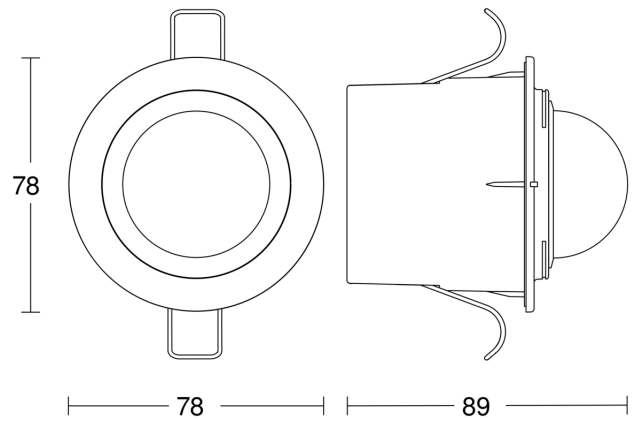

**IS 360-1 DE**

weiß

EAN 4007841 032845

Art.-Nr. 032845

**Technische Daten**

Ausführung	Bewegungsmelder
Abmessungen (Ø x H)	78 x 89 mm
Netzanschluss	230 – 240 V / 50 – 60 Hz
Sensortechnologie	Passiv Infrarot
Anwendung, Ort	Außenbereich, Innenbereich
Montageort	Decke
Montageart	Deckeneinbau
Montagehöhe	2,50 – 4,00 m
Reichweite Radial	Ø 4 m (13 m <sup>2</sup> )
Reichweite Tangential	Ø 8 m (50 m <sup>2</sup> )
Erfassungswinkel	360 °
Öffnungswinkel	90 °
Schaltzonen	306 Schaltzonen
optimale Montagehöhe	2,5 m
Mechanische Skalierbarkeit	Nein
Unterkriechschutz	Ja
segmentweise Ausblendung	Ja
Elektronische Skalierbarkeit	Nein
Dämmerungseinstellung Teach	Nein
Dämmerungseinstellung	2 – 2000 lx
Zeiteinstellung	8 s – 35 Min.
Leistung	1000 W
Schaltausgang 1, Ohmsch	1000 W
Schaltausgang 1, Anzahl LED/Leuchtstofflampen	6 stk.
Leuchtstofflampen EVG	430 W

## Sensorerfassungsbereich

Mögliche Montagehöhe: 2,50 m – 4,00 m

Orange: radial

Schwarz: tangential

## Maßzeichnung