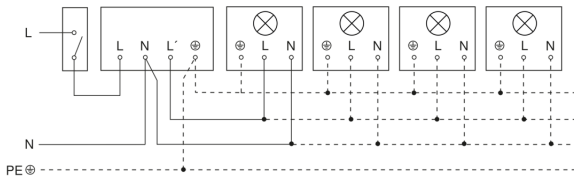

## Sensorerfassungsbereich

Mögliche Montagehöhe: 2,50 m – 4,00 m

Orange: radial

Schwarz: tangential

## Maßzeichnung

## Schaltplan Leuchte ohne vorhandenen Nullleiter