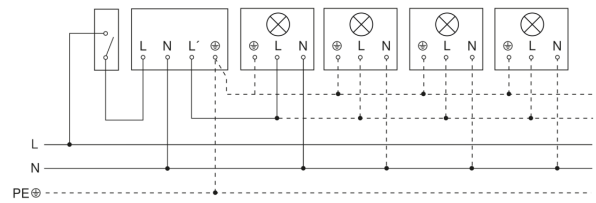

Schaltplan Leuchte mit vorhandenem Nullleiter