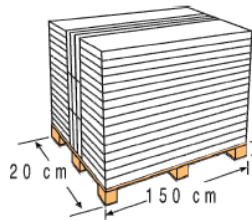

LEITER

LADDER

Rev.: 23/02/2022

Feuerverzinkter Stahlleiter mit Plattform. Bequemer Einstieg. Rutschfeste Stufen.

Galvanized steel ladder with platform. Easy access. Non-slip steps and removable exterior.

Art.-Nr.	ET1213
Beschreibung	Standard Leiter für Aufstellbecken
Material	Feuerverzinkter Stahl
Maße	42 x 6 x 134 cm
Gewicht	11,500 kg
Stufen	3 x 2 Stufen+ Plattform
Eigenschaft	Standard Leiter + Plattform

Reference	ET1213
Description	Platform standard ladder for above-ground pools.
Material	Galvanized steel
Measure	42 x 6 x 134 cm
Weight	11,500 kg
Steps	3 X 2 steps + platform
Type	Standard ladder + platform

VERPACKUNG  
OUTER BOX

Typ Type	Karton/ Cardboard
Anzahl Units	1
Maße Size	149 X 46 X 7 cm
Umfang Volume	0,0557 m <sup>3</sup>
Gewicht Weight	12,55 kg

PALETTE  
PALLET

Typ Type	Sonderpalette / Special
Anzahl Units	43 Stücke/Palette 43 Units7pallet
Maße Size	149 X 120 X 151 cm
Einteilung der Palette / Pallet distribution	16 Lagen x 2 Verpackungen + 9 Verpackungen / 16 layers X 2 boxes + 9 boxes
Umfang Volume	2,718 m <sup>3</sup>
Gewicht Weight	560 kg