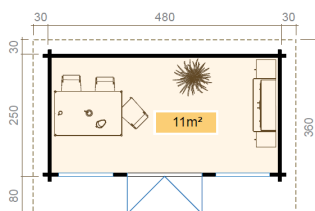

70
mm

3

11

5
YEARS

VERPACKUNG: 1 PALETTE(N)

550 x 114 x 77 cm
1400 kg

EAN 4742913017121

DIMENSIONEN

| | |
|---------------------------|------------------------|
| Fläche | 11.00 m ² |
| Dachabmessungen | 3.60 x 5.40 m |
| Rauminhalt m ³ | ≈ 25.43 m ³ |
| Seitenwandhöhe | ≈ 2.24 m |
| Firsthöhe | ≈ 2.38 m |
| Vordach | ≈ 30 cm |

FENSTER & TÜR

| | |
|---|------------------|
| 1 x Doppeltür (2+*) | 158.0 x 193.3 cm |
| 1 x Doppelfenster öffnet nach innen (2+*) | 106.0 x 168.9 cm |
| 1 x Doppelfenster öffnet nach innen (2+*) | 106.0 x 168.9 cm |

*2+: 2+

DACH UND FUSSBODEN

| | |
|-------------|----------------------|
| Dachbretter | 18x90 mm |
| Dachfläche | 29.16 m ² |
| Dachwinkel | ≈ 3.2 ° |

*Optional Dacheindeckung