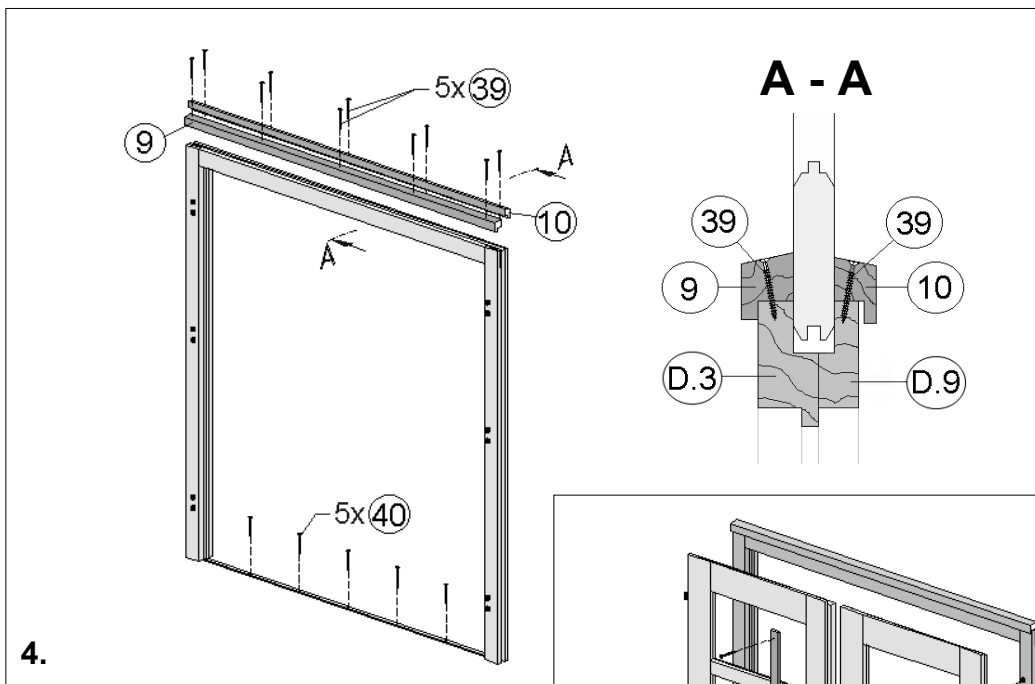

Pos	Abbildung	Abmessung	Pos	Abbildung	Abmessung
(D.1)		46 / 80	(D.6)		
(D.2)		46 / 80	(D.7)		21 / 67
(D.3)		46 / 80	(D.8)		21 / 67
(D.4)		5 / 15 / 1750	(D.9)		21 / 67
(D.5)					

158.3830.00.20 und 158.3838.00.20

Seitenglaselement

GB	Side glass element
FR	élément en verre latéral
IT	elemento in vetro laterale

Pos.	Bild	Abmessung
S.1		28/35/420
S.2		
S.3		28/68/1780
S.4		
S.5		35/45/2830
S.6		27/45/2830
S.7		5,0 x 70
S.8		1,6 x 30