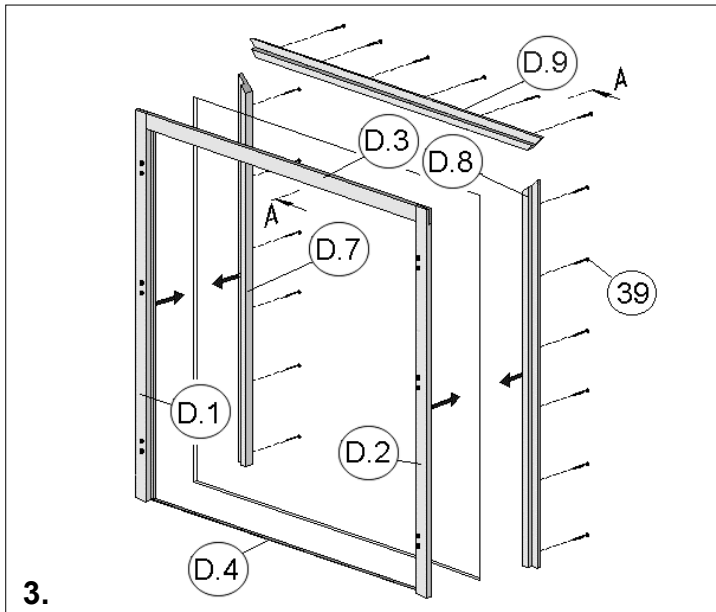

Pos	Abbildung	Abmessung	Pos	Abbildung	Abmessung
(D.1)		46 / 80	(D.6)		
(D.2)		46 / 80	(D.7)		21 / 67
(D.3)		46 / 80	(D.8)		21 / 67
(D.4)		5 / 15 / 1750	(D.9)		21 / 67
(D.5)					

158.3830.00.20 und 158.3838.00.20

Seitenglaselement

GB	Side glass element
FR	élément en verre latéral
IT	elemento in vetro laterale

Pos.	Bild	Abmessung
S.1		28/35/420
S.2		
S.3		28/68/1780
S.4		
S.5		35/45/2830
S.6		27/45/2830
S.7		5,0 x 70
S.8		1,6 x 30