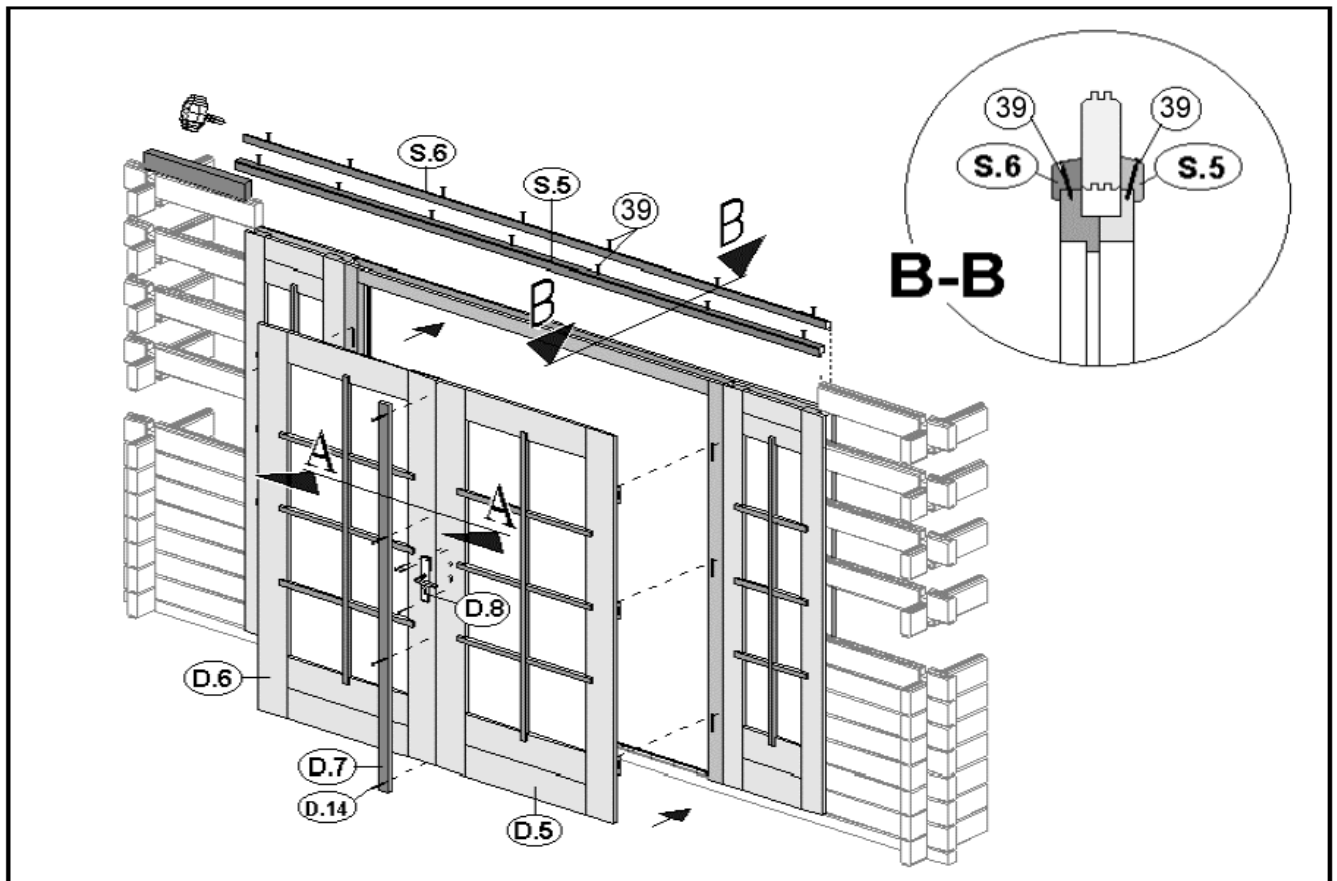

Pos	Abbildung	Abmessung	Pos	Abbildung	Abmessung
(D.1)		46 / 80	(D.6)		
(D.2)		46 / 80	(D.7)		21 / 67
(D.3)		46 / 80	(D.8)		21 / 67
(D.4)		5 / 15 / 1750	(D.9)		21 / 67
(D.5)					

158.3830.00.20 und 158.3838.00.20

Seitenglaselement

GB	Side glass element
FR	élément en verre latéral
IT	elemento in vetro laterale

Pos.	Bild	Abmessung
S.1		28/35/420
S.2		
S.3		28/68/1780
S.4		
S.5		35/45/2830
S.6		27/45/2830
S.7		5,0 x 70
S.8		1,6 x 30