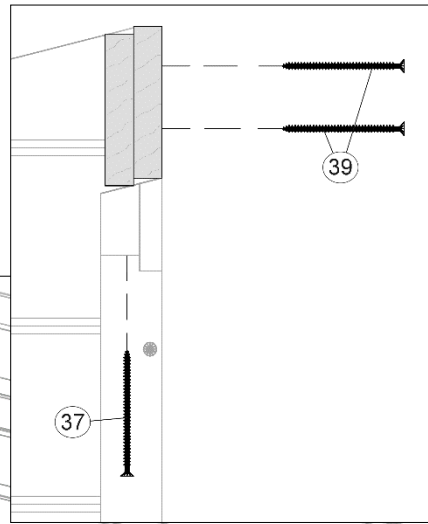

Abbildung 158.3030.00.00