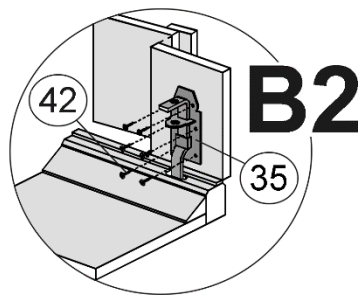

158.3030.00.00 / 04

158.3830.00.00 / 04

Abbildung 158.3030.00.00

Blockhaustür, 2-flüglig

en	Blockboard cabin door, 2 panes
fr	porte maison en madriers, 2 vantaux
it	porta per casetta in listoni, a 2 ante

25

Pos	Abbildung	Abmessung	Pos	Abbildung	Abmessung
(D.1)		46 / 80	(D.6)		
(D.2)		46 / 80	(D.7)		21 / 67
(D.3)		46 / 80	(D.8)		21 / 67
(D.4)		5 / 15 / 1750	(D.9)		21 / 67
(D.5)					

158.3830.00.20 und 158.3838.00.20

Seitenglaselement

GB	Side glass element
FR	élément en verre latéral
IT	elemento in vetro laterale

Pos.	Bild	Abmessung
S.1		28/35/420
S.2		
S.3		28/68/1780
S.4		
S.5		35/45/2830
S.6		27/45/2830
S.7		5,0 x 70
S.8		1,6 x 30