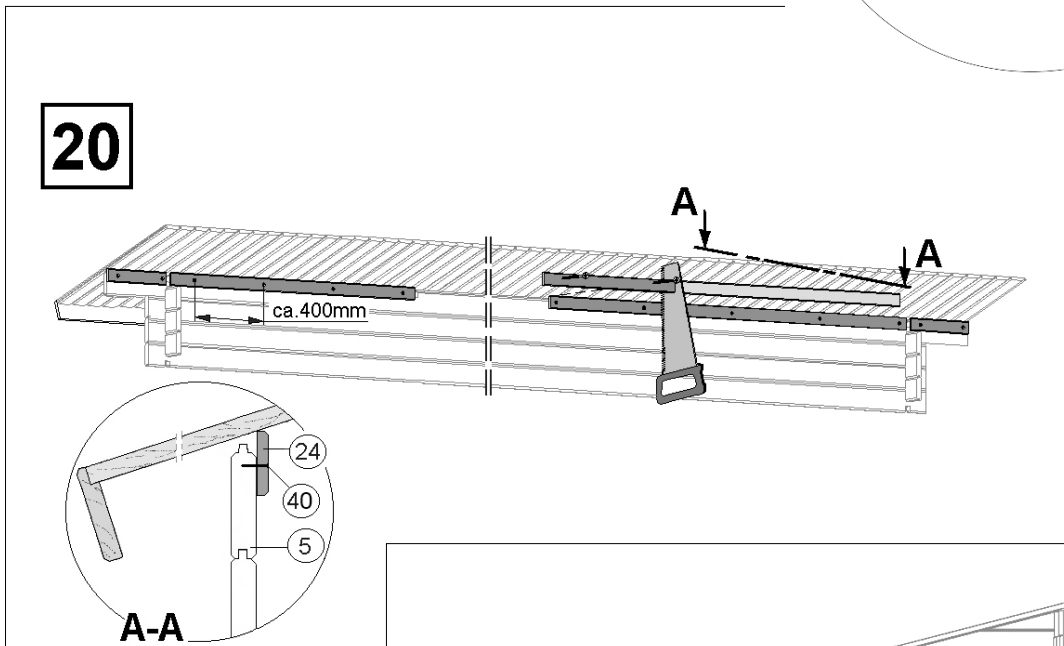

Abbildung 158.3030.00.00