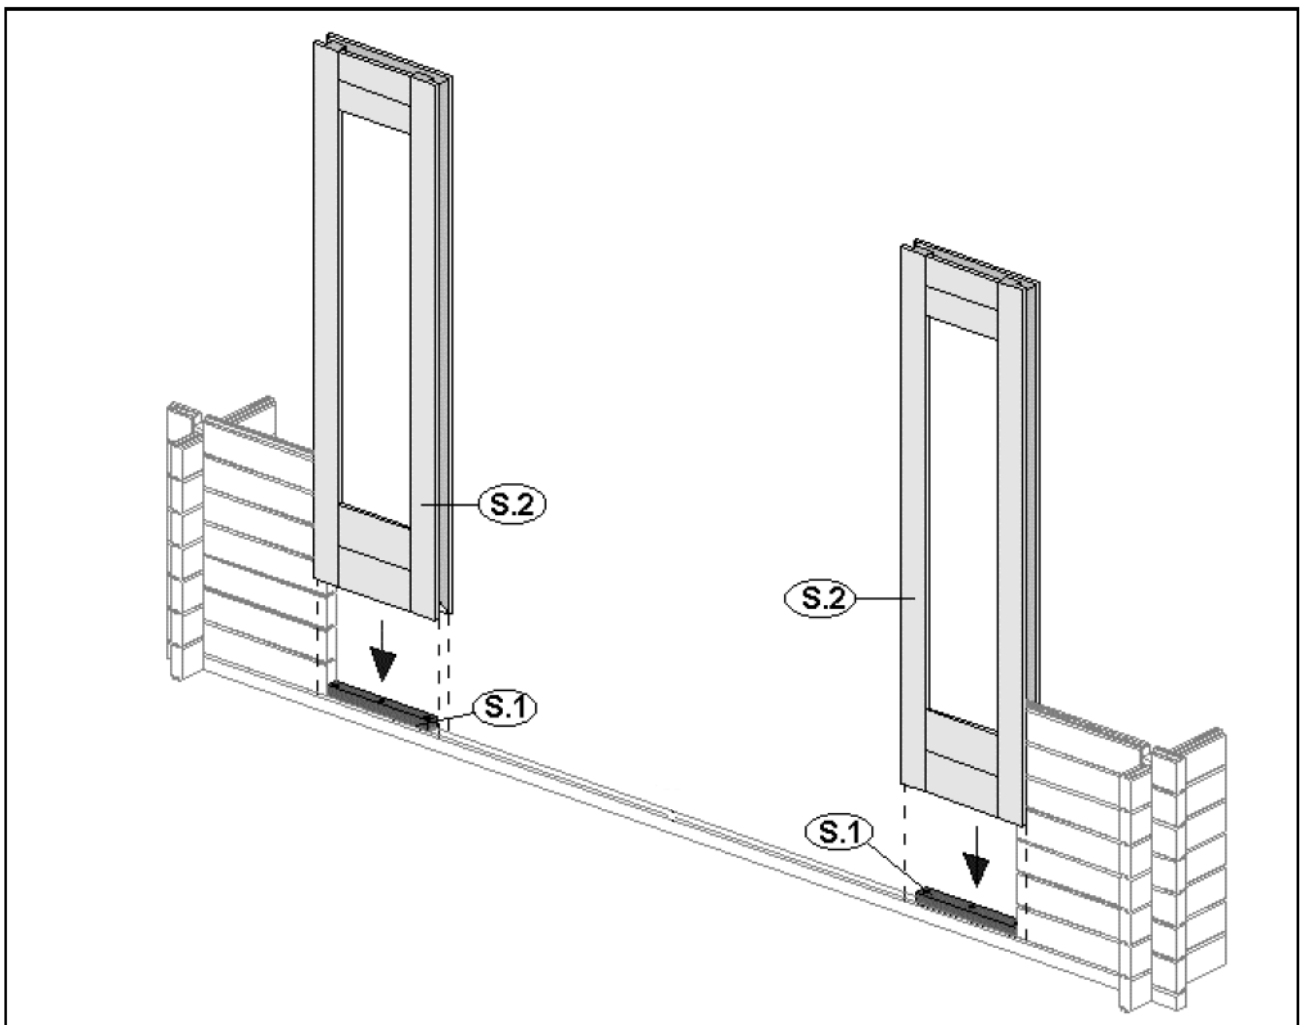

Pos	Abbildung	Abmessung	Pos	Abbildung	Abmessung
(D.1)		46 / 80	(D.6)		
(D.2)		46 / 80	(D.7)		21 / 67
(D.3)		46 / 80	(D.8)		21 / 67
(D.4)		5 / 15 / 1750	(D.9)		21 / 67
(D.5)					

158.3830.00.20 und 158.3838.00.20

Seitenglaselement

GB	Side glass element
FR	élément en verre latéral
IT	elemento in vetro laterale

Pos.	Bild	Abmessung
S.1		28/35/420
S.2		
S.3		28/68/1780
S.4		
S.5		35/45/2830
S.6		27/45/2830
S.7		5,0 x 70
S.8		1,6 x 30