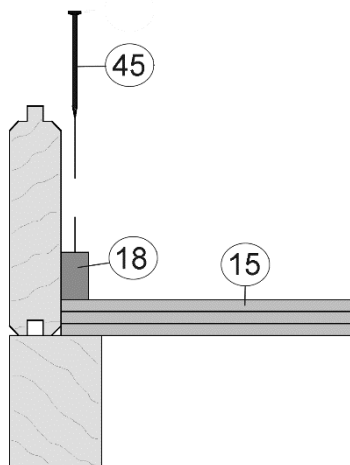

A-A

B-B

Abbildung 158.3030.00.00

A-A

B-B

Wandaufbau

en	Wall structure	falszerkezet
fr	montage de la paroi	wandopbouw
it	struttura della parete	postavljanje zida

Abbildung 158.3030.00.00

Giebelmontage

en	Gable assembly
fr	montage du pignon
it	montaggio del timpano

Abbildung 158.3030.00.00

Dachaufbau

en	Roof assembly
fr	montage du toit
it	montaggio del tetto

Abbildung 158.3030.00.00

158.3030.00.00 / 04

Pos	Abbildung	Abmessung	Pos	Abbildung	Abmessung
(D.1)		46 / 80	(D.6)		
(D.2)		46 / 80	(D.7)		21 / 67
(D.3)		46 / 80	(D.8)		21 / 67
(D.4)		5 / 15 / 1750	(D.9)		21 / 67
(D.5)					

158.3830.00.20 und 158.3838.00.20

Seitenglaselement

GB	Side glass element
FR	élément en verre latéral
IT	elemento in vetro laterale

Pos.	Bild	Abmessung
S.1		28/35/420
S.2		
S.3		28/68/1780
S.4		
S.5		35/45/2830
S.6		27/45/2830
S.7		5,0 x 70
S.8		1,6 x 30