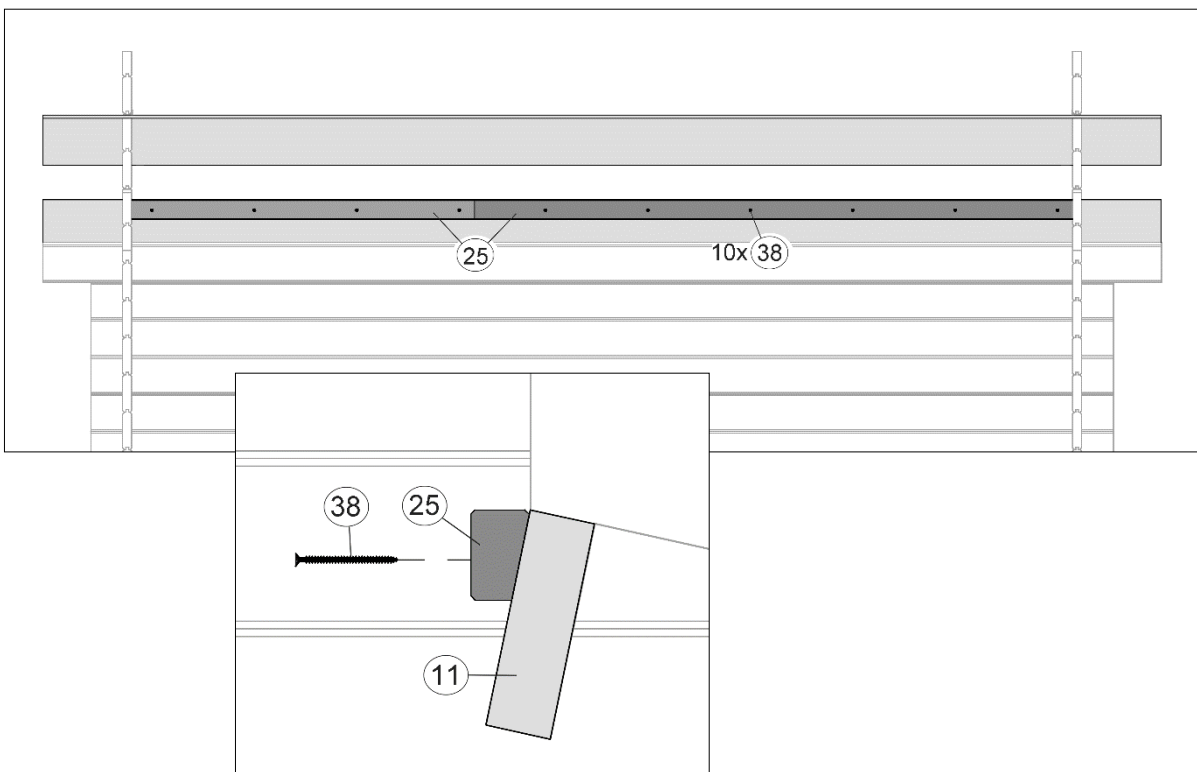

Giebelmontage

en	Gable assembly
fr	montage du pignon
it	montaggio del timpano

Abbildung 158.3030.00.00

Dachaufbau

en	Roof assembly
fr	montage du toit
it	montaggio del tetto

Abbildung 158.3030.00.00

158.3030.00.00 / 04

Pos	Abbildung	Abmessung	Pos	Abbildung	Abmessung
(D.1)		46 / 80	(D.6)		
(D.2)		46 / 80	(D.7)		21 / 67
(D.3)		46 / 80	(D.8)		21 / 67
(D.4)		5 / 15 / 1750	(D.9)		21 / 67
(D.5)					

158.3830.00.20 und 158.3838.00.20

Seitenglaselement

GB	Side glass element
FR	élément en verre latéral
IT	elemento in vetro laterale

Pos.	Bild	Abmessung
S.1		28/35/420
S.2		
S.3		28/68/1780
S.4		
S.5		35/45/2830
S.6		27/45/2830
S.7		5,0 x 70
S.8		1,6 x 30