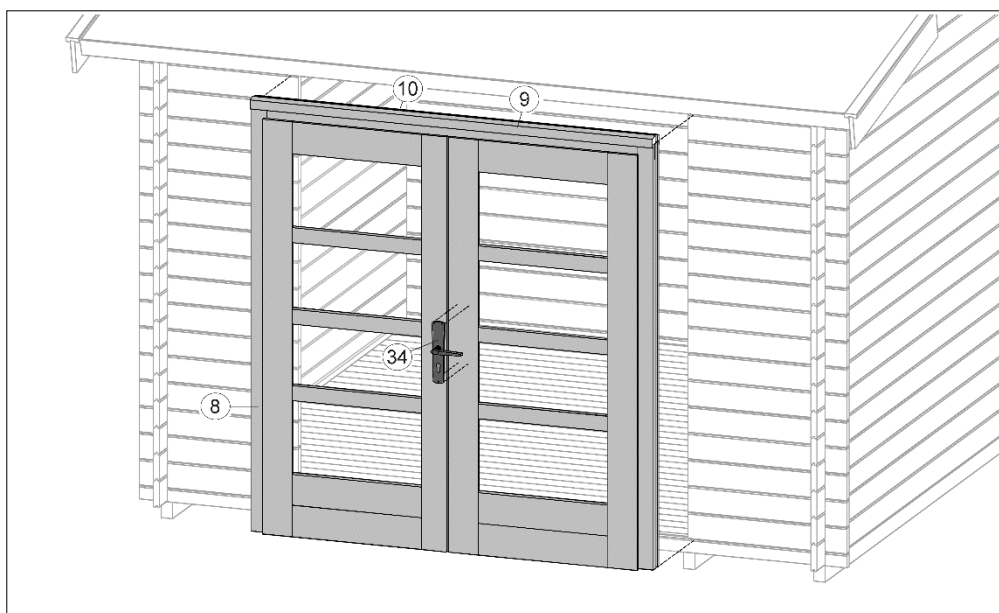

158.3030.00.00 / 04

158.3830.00.00 / 04

Abbildung 158.3030.00.00

Blockhaustür, 2-flüglig

en	Blockboard cabin door, 2 panes
fr	porte maison en madriers, 2 vantaux
it	porta per casetta in listoni, a 2 ante

25