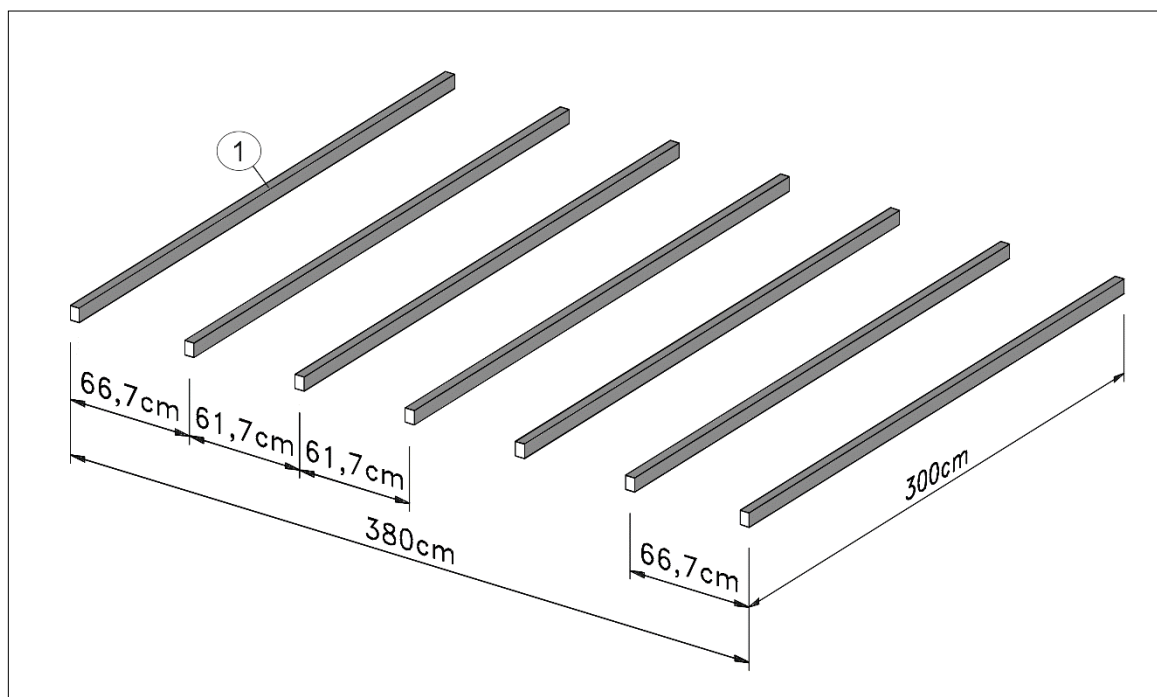

Abbildung 158.3830.00.00