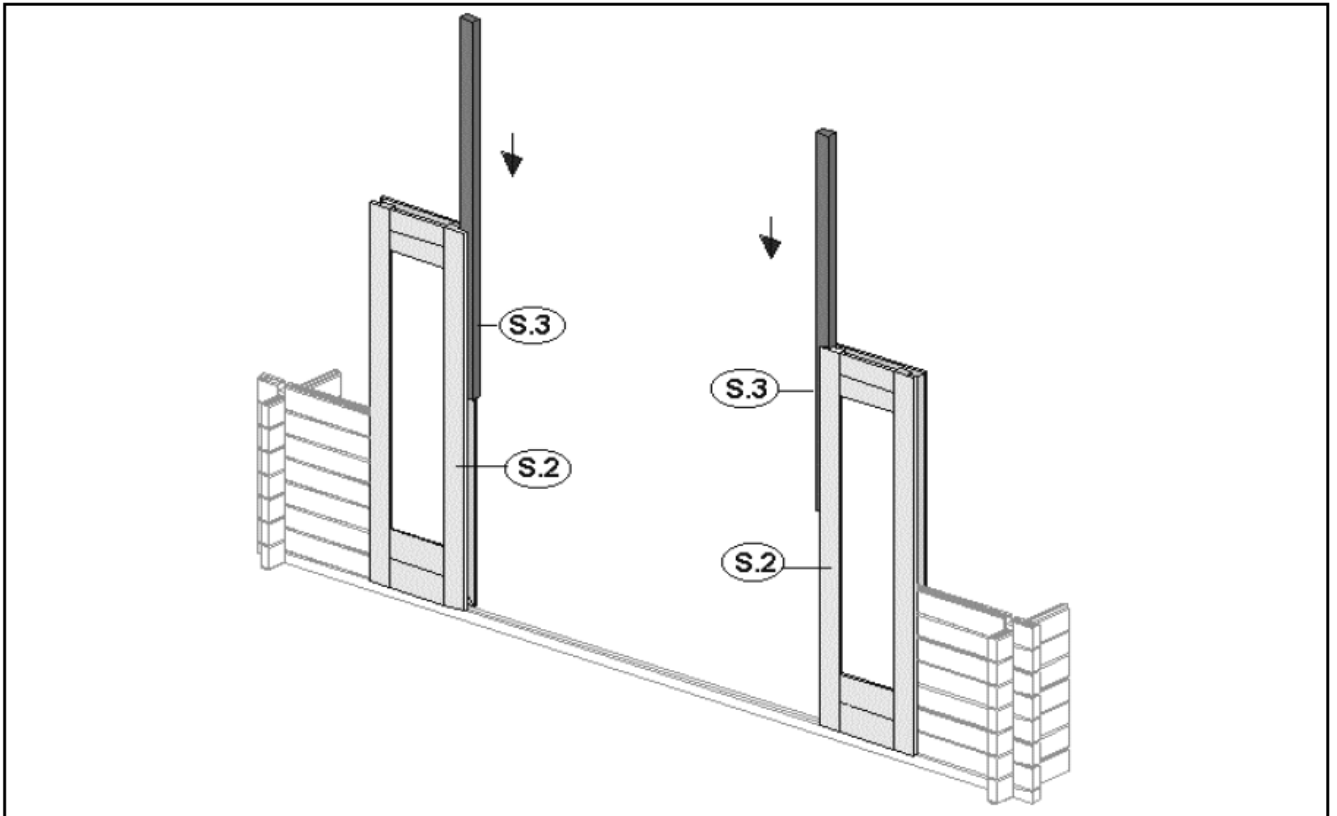

Pos	Abbildung	Abmessung	Pos	Abbildung	Abmessung
(D.1)		46 / 80	(D.6)		
(D.2)		46 / 80	(D.7)		21 / 67
(D.3)		46 / 80	(D.8)		21 / 67
(D.4)		5 / 15 / 1750	(D.9)		21 / 67
(D.5)					

158.3830.00.20 und 158.3838.00.20

Seitenglaselement

GB	Side glass element
FR	élément en verre latéral
IT	elemento in vetro laterale

Pos.	Bild	Abmessung
S.1		28/35/420
S.2		
S.3		28/68/1780
S.4		
S.5		35/45/2830
S.6		27/45/2830
S.7		5,0 x 70
S.8		1,6 x 30