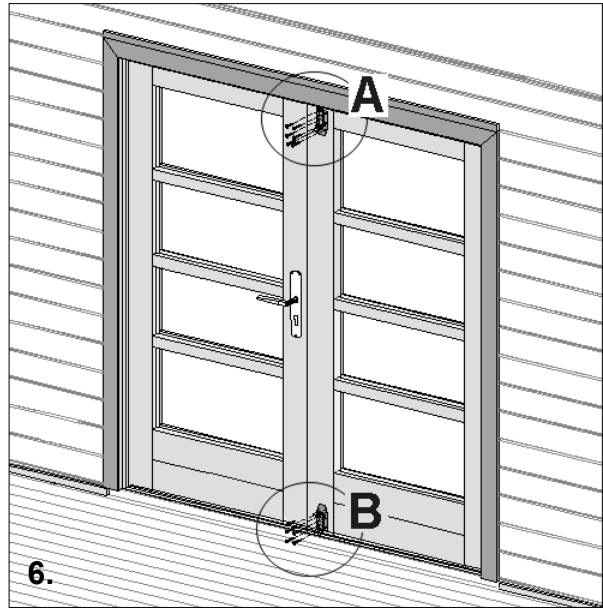

Pos	Abbildung	Abmessung	Pos	Abbildung	Abmessung
(D.1)		46 / 80	(D.6)		
(D.2)		46 / 80	(D.7)		21 / 67
(D.3)		46 / 80	(D.8)		21 / 67
(D.4)		5 / 15 / 1750	(D.9)		21 / 67
(D.5)					

158.3830.00.20 und 158.3838.00.20

Seitenglaselement

GB	Side glass element
FR	élément en verre latéral
IT	elemento in vetro laterale

Pos.	Bild	Abmessung
S.1		28/35/420
S.2		
S.3		28/68/1780
S.4		
S.5		35/45/2830
S.6		27/45/2830
S.7		5,0 x 70
S.8		1,6 x 30