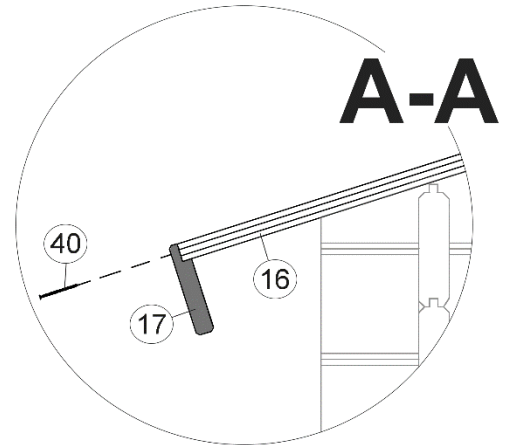

Abbildung 158.3030.00.00

15

16

Abbildung 158.3030.00.00

Abbildung 158.3030.00.00

Abbildung 158.3030.00.00

Abbildung 158.3030.00.00

Abbildung 158.3030.00.00

Pos	Abbildung	Abmessung	Pos	Abbildung	Abmessung
(D.1)		46 / 80	(D.6)		
(D.2)		46 / 80	(D.7)		21 / 67
(D.3)		46 / 80	(D.8)		21 / 67
(D.4)		5 / 15 / 1750	(D.9)		21 / 67
(D.5)					

158.3830.00.20 und 158.3838.00.20

Seitenglaselement

GB	Side glass element
FR	élément en verre latéral
IT	elemento in vetro laterale

Pos.	Bild	Abmessung
S.1		28/35/420
S.2		
S.3		28/68/1780
S.4		
S.5		35/45/2830
S.6		27/45/2830
S.7		5,0 x 70
S.8		1,6 x 30