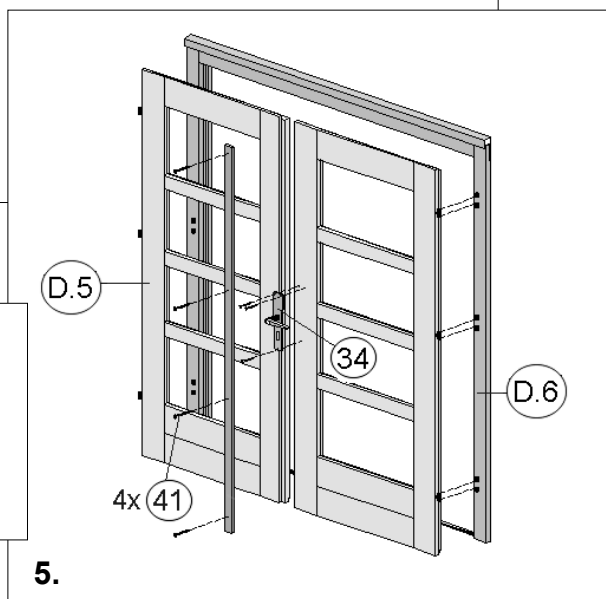

Pos	Abbildung	Abmessung	Pos	Abbildung	Abmessung
(D.1)		46 / 80	(D.6)		
(D.2)		46 / 80	(D.7)		21 / 67
(D.3)		46 / 80	(D.8)		21 / 67
(D.4)		5 / 15 / 1750	(D.9)		21 / 67
(D.5)					

158.3830.00.20 und 158.3838.00.20

Seitenglaselement

GB	Side glass element
FR	élément en verre latéral
IT	elemento in vetro laterale

Pos.	Bild	Abmessung
S.1		28/35/420
S.2		
S.3		28/68/1780
S.4		
S.5		35/45/2830
S.6		27/45/2830
S.7		5,0 x 70
S.8		1,6 x 30