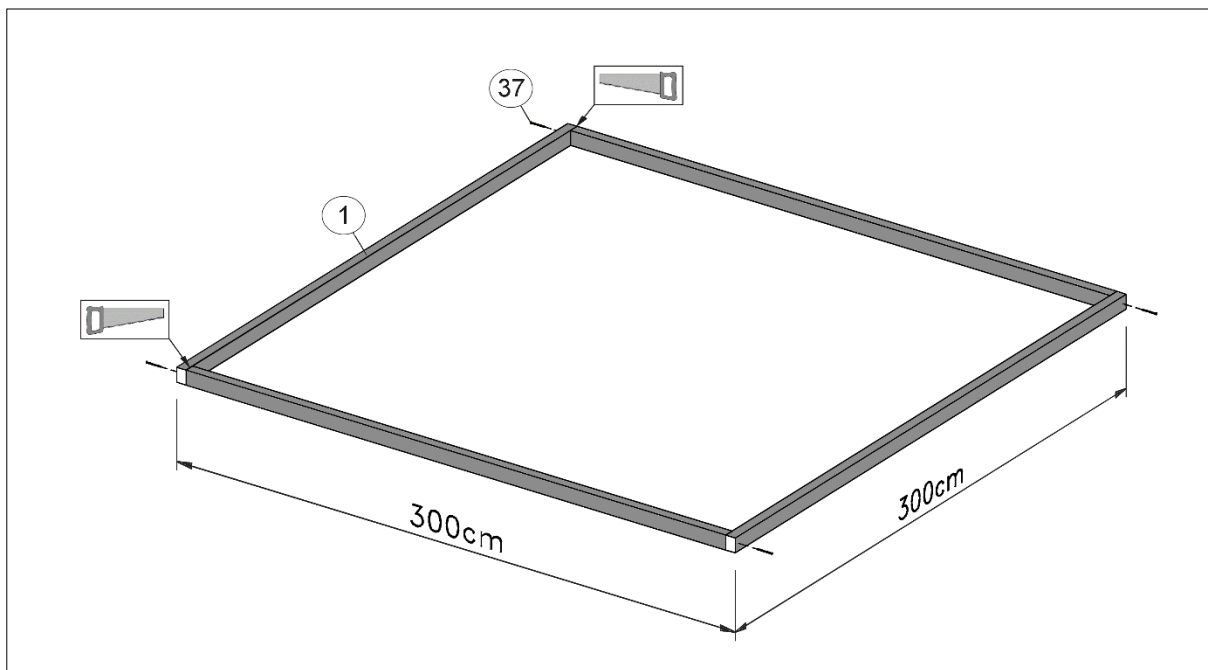

Fußbodenmontage

en	Floor assembly
fr	montage du plancher
it	montaggio del pavimento

1

Art. – Nr.: 158.3030/3830.00.04

Abbildung 158.3030.00.04