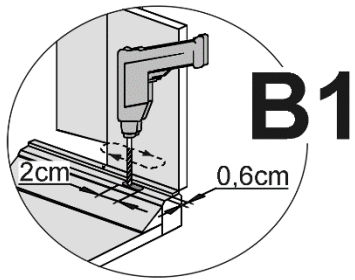

Pos	Abbildung	Abmessung	Pos	Abbildung	Abmessung
(D.1)		46 / 80	(D.6)		
(D.2)		46 / 80	(D.7)		21 / 67
(D.3)		46 / 80	(D.8)		21 / 67
(D.4)		5 / 15 / 1750	(D.9)		21 / 67
(D.5)					

158.3830.00.20 und 158.3838.00.20

Seitenglaselement

GB	Side glass element
FR	élément en verre latéral
IT	elemento in vetro laterale

Pos.	Bild	Abmessung
S.1		28/35/420
S.2		
S.3		28/68/1780
S.4		
S.5		35/45/2830
S.6		27/45/2830
S.7		5,0 x 70
S.8		1,6 x 30