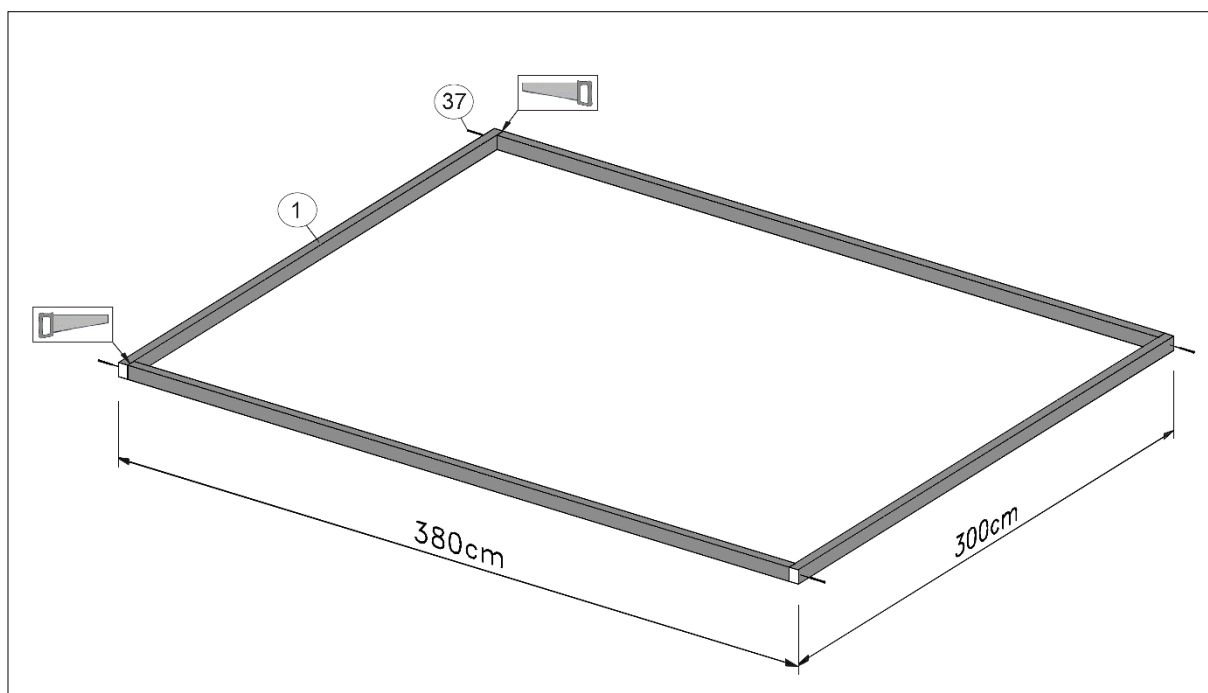

Abbildung 158.3830.00.04