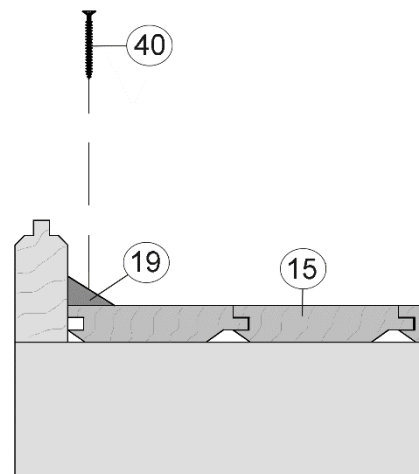

A-A

B-B

Abbildung 158.3030.00.00

A-A

B-B

Wandaufbau

en	Wall structure	falszerkezet
fr	montage de la paroi	wandopbouw
it	struttura della parete	postavljanje zida

Abbildung 158.3030.00.00

Seitenglaselement

GB	Side glass element
FR	élément en verre latéral
IT	elemento in vetro laterale

Pos.	Bild	Abmessung
S.1		28/35/420
S.2		
S.3		28/68/1780
S.4		
S.5		35/45/2830
S.6		27/45/2830
S.7		5,0 x 70
S.8		1,6 x 30