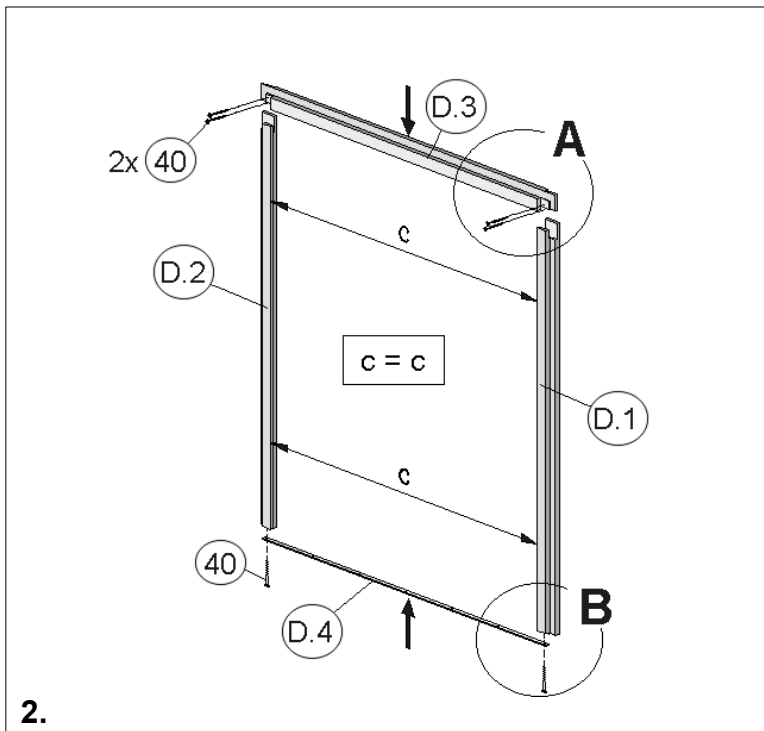

Pos	Abbildung	Abmessung	Pos	Abbildung	Abmessung
(D.1)		46 / 80	(D.6)		
(D.2)		46 / 80	(D.7)		21 / 67
(D.3)		46 / 80	(D.8)		21 / 67
(D.4)		5 / 15 / 1750	(D.9)		21 / 67
(D.5)					

158.3830.00.20 und 158.3838.00.20

Seitenglaselement

GB	Side glass element
FR	élément en verre latéral
IT	elemento in vetro laterale

Pos.	Bild	Abmessung
S.1		28/35/420
S.2		
S.3		28/68/1780
S.4		
S.5		35/45/2830
S.6		27/45/2830
S.7		5,0 x 70
S.8		1,6 x 30