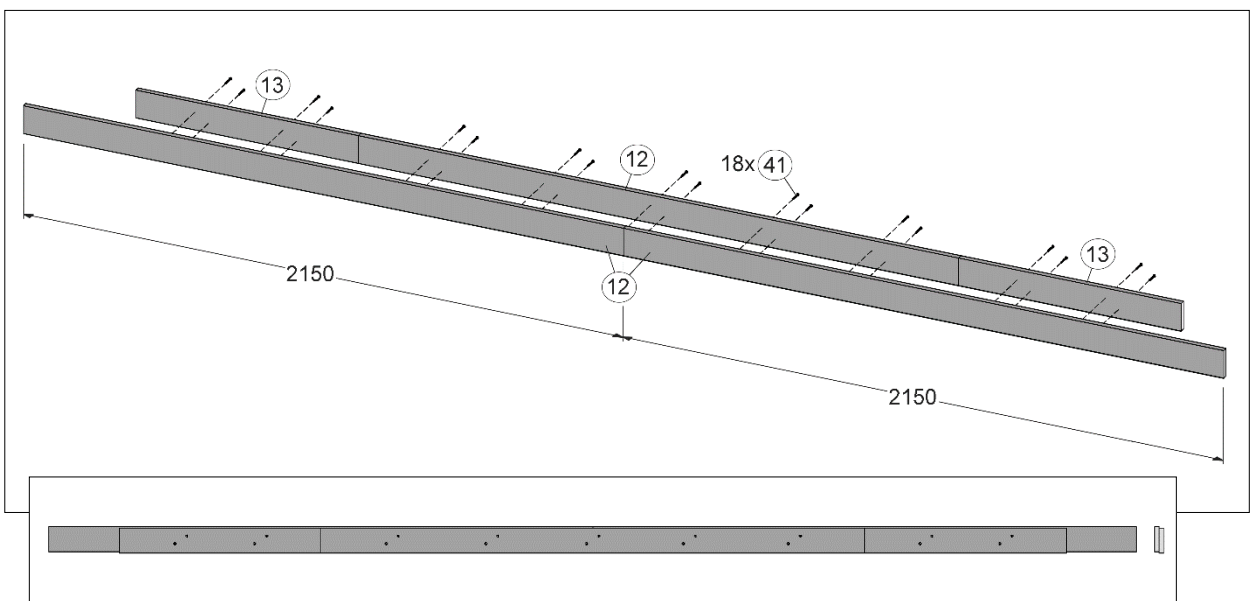

12

158.3830.00.00 / 04