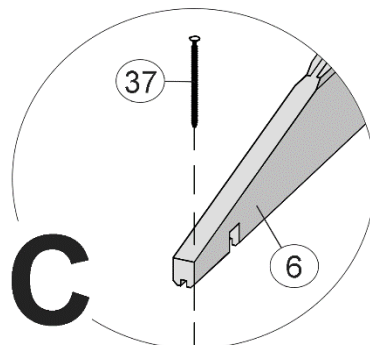

Giebelmontage

en	Gable assembly
fr	montage du pignon
it	montaggio del timpano

Abbildung 158.3030.00.00

Dachaufbau

en	Roof assembly
fr	montage du toit
it	montaggio del tetto

Abbildung 158.3030.00.00

158.3030.00.00 / 04

Seitenglaselement

GB	Side glass element
FR	élément en verre latéral
IT	elemento in vetro laterale

Pos.	Bild	Abmessung
S.1		28/35/420
S.2		
S.3		28/68/1780
S.4		
S.5		35/45/2830
S.6		27/45/2830
S.7		5,0 x 70
S.8		1,6 x 30