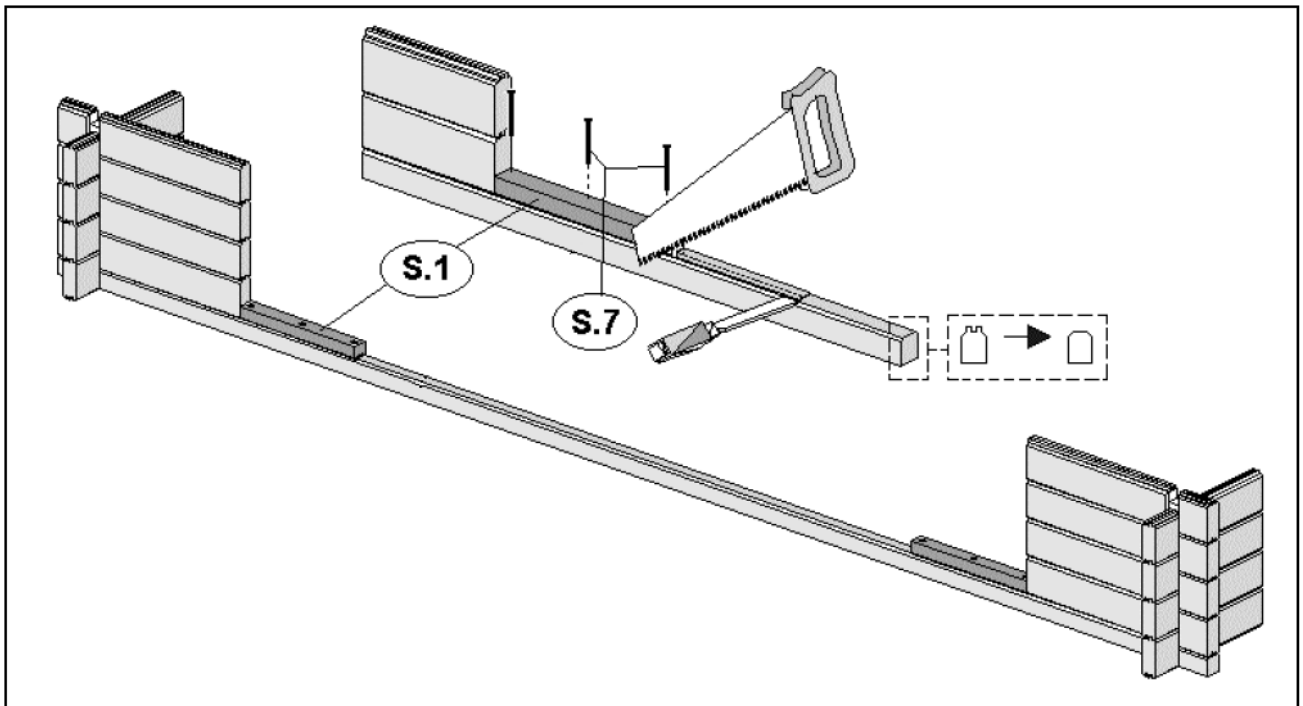

Pos	Abbildung	Abmessung	Pos	Abbildung	Abmessung
(D.1)		46 / 80	(D.6)		
(D.2)		46 / 80	(D.7)		21 / 67
(D.3)		46 / 80	(D.8)		21 / 67
(D.4)		5 / 15 / 1750	(D.9)		21 / 67
(D.5)					

158.3830.00.20 und 158.3838.00.20

Seitenglaselement

GB	Side glass element
FR	élément en verre latéral
IT	elemento in vetro laterale

Pos.	Bild	Abmessung
S.1		28/35/420
S.2		
S.3		28/68/1780
S.4		
S.5		35/45/2830
S.6		27/45/2830
S.7		5,0 x 70
S.8		1,6 x 30