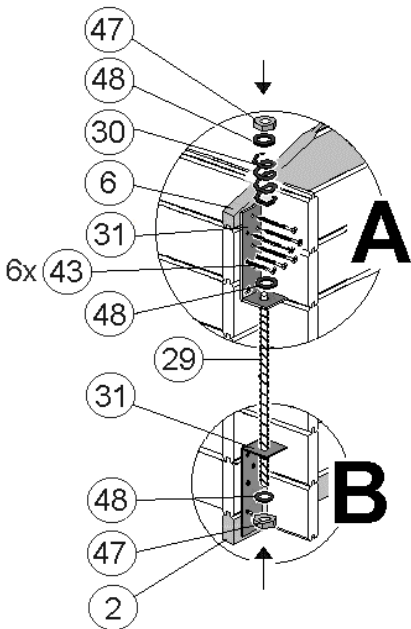

Abbildung 158.3030.00.00

15

16

Abbildung 158.3030.00.00

Abbildung 158.3030.00.00

Abbildung 158.3030.00.00

Abbildung 158.3030.00.00

Abbildung 158.3030.00.00

Pos	Abbildung	Abmessung	Pos	Abbildung	Abmessung
(D.1)		46 / 80	(D.6)		
(D.2)		46 / 80	(D.7)		21 / 67
(D.3)		46 / 80	(D.8)		21 / 67
(D.4)		5 / 15 / 1750	(D.9)		21 / 67
(D.5)					

158.3830.00.20 und 158.3838.00.20

Seitenglaselement

GB	Side glass element
FR	élément en verre latéral
IT	elemento in vetro laterale

Pos.	Bild	Abmessung
S.1		28/35/420
S.2		
S.3		28/68/1780
S.4		
S.5		35/45/2830
S.6		27/45/2830
S.7		5,0 x 70
S.8		1,6 x 30