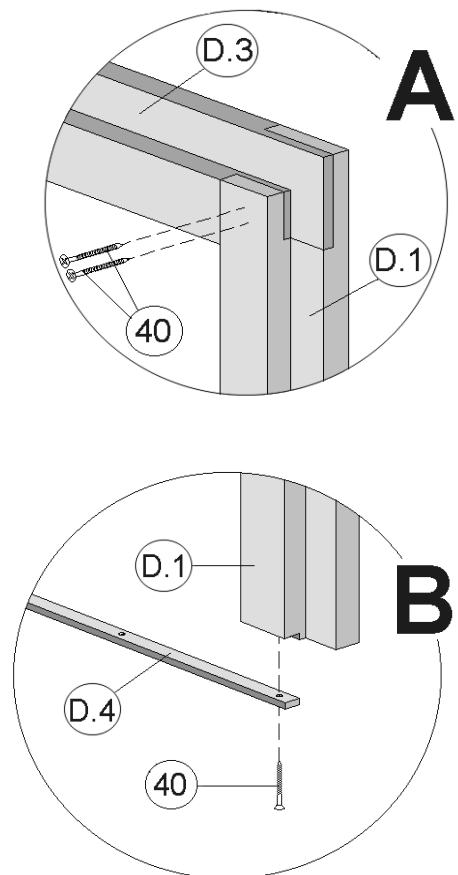

Pos	Abbildung	Abmessung	Pos	Abbildung	Abmessung
(D.1)		46 / 80	(D.6)		
(D.2)		46 / 80	(D.7)		21 / 67
(D.3)		46 / 80	(D.8)		21 / 67
(D.4)		5 / 15 / 1750	(D.9)		21 / 67
(D.5)					

158.3830.00.20 und 158.3838.00.20

Seitenglaselement

GB	Side glass element
FR	élément en verre latéral
IT	elemento in vetro laterale

Pos.	Bild	Abmessung
S.1		28/35/420
S.2		
S.3		28/68/1780
S.4		
S.5		35/45/2830
S.6		27/45/2830
S.7		5,0 x 70
S.8		1,6 x 30