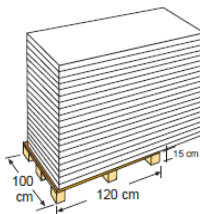

LEITER [LADDER

Edelstahlleiter. Bequemer Einstieg. Gebogenes ergonomisches Geländer.

Stainless steel ladder. Easy access. Curved ergonomic handrail.

Art.-Nr.	EIE30
Beschreibung	Edelstahlleiter für Einbaubecken
Material	Edelstahl V2A
Maße	50 x 92 x 183.5 cm
Gewicht	20,50 Kg
Stufen	3 Doppelgleitschutzstufen
Beinhaltet	Alle erforderliche Teile für seine Befestigung am Randstein.
Eigenschaft	Belastbar bis 140 kg

Reference	EIE30
Description	Stainless steel ladder for in-ground pools
Material	Stainless steel AISI3014
Measure	50 x 92 x 183.5 cm
Weight	20,50 Kg
Steps	3 double steps
Included	All necessary pieces to fix it to the curbstone
Characteristic	Supports up to 140 kg

VERPACKUNG OUTER BOX

Typ Type	Karton/ Cardboard
Anzahl Units	1
Maße Size	280 X 96 X 7 cm
Umfang Volume	0,188 m ³
Gewicht Weight	22 kg

PALETTE PALLET

Typ Type	Europäisch/European
Anzahl Units	20 Stücke/Palette 20 Units/pallet
Maße Size	280 X 100 X 152 cm
Einteilung der Palette / Pallet distribution	20 Lagen X 1 Verpackung / 20 layers X 1 box
Umfang Volume	4,25 m ³
Gewicht Weight	510 kg