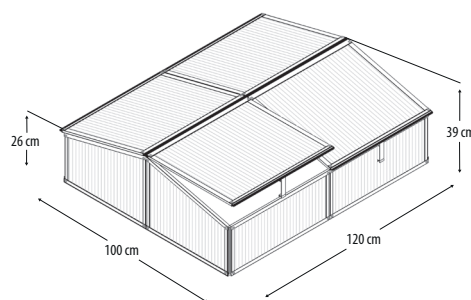

GAIA XS-3X

Produkt	Frühbeet
Art	Extras
Modelle	3
Verglasung	HKP ca. 4 mm
Deckel	2-4
Farbe	Silber

Kurz und Knapp

Frühbeet Gaia – Die Frühbeetserie für den Einstieg

- Schutz bei Temperatureinbrüchen sowie vor Regen, Hagel und Schnee
- Schutz vor Schädlingen
- Aufstellbare und seitlich verschiebbare Fenster
- Automatische Dachlüfter erhältlich
- Leichtbauweise

GAIA 2X