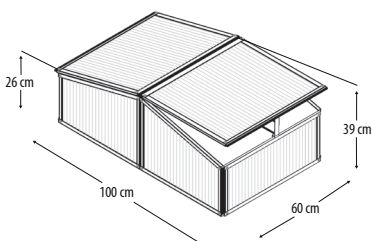

GAIA XS-3X

Produkt	Frühbeet
Art	Extras
Modelle	3
Verglasung	HKP ca. 4 mm
Deckel	2-4
Farbe	Silber

Kurz und Knapp

Frühbeet Gaia – Die Frühbeetserie für den Einstieg

- Schutz bei Temperatureinbrüchen sowie vor Regen, Hagel und Schnee
- Schutz vor Schädlingen
- Aufstellbare und seitlich verschiebbare Fenster
- Automatische Dachlüfter erhältlich
- Leichtbauweise

GAIA XS