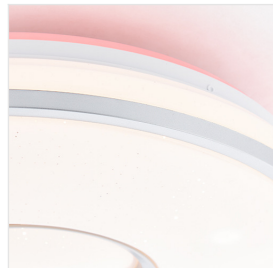

VISITATION

KUNSTSTOFF/METALL
WEISS-SILBER

💡 Artikeldaten

Ausführung	DE
Lampentyp	LED
Sockel	INTEGR.
Wattage	1x 24W
Lumen	2460lm
Kelvin	3000-6000K

⚙️ Technische Daten

IP Schutzart	IP20
Schutzklasse	I
Spannung	220-240V
Energieeffizienzklasse	G
Leuchtmittel inklusive	Ja
Leuchtmittel austauschbar	Nein
Dimmbar	Ja, via Fernbedienung (inklusive)