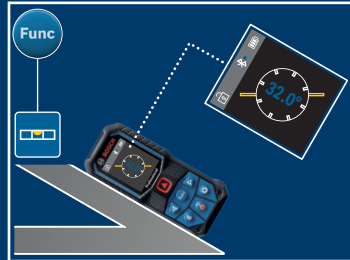

min max

00+

Right-angle triangle icon

Left-angle triangle icon

Key icon

Right-angle triangle icon

Vertical scale icon

Bluetooth®