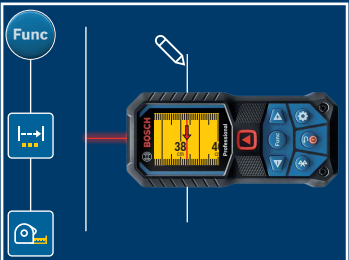

min max

00+

Right-angle triangle icon

Left-angle triangle icon

Key icon

Right-angle triangle icon

Vertical scale icon

Bluetooth®