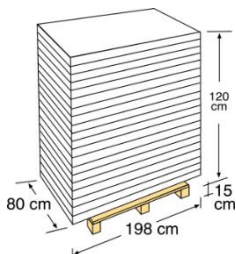

LEITER [LADDER

Rev.: 23/02/2022

4 Stufen Edelstahlleiter für Einbaubecken.

4 steps stainless Steel lader for in-ground pools.

Art.-Nr.	40272
Beschreibung	Standard Edelstahlleiter für Einbaubecken
Material	Edelstahl V2A
Maße	43 x 5 x 183 cm- Ø Rohr 43 mm
Gewicht	11,30 Kg
Stufen	4 Stufen

Reference	40272
Description	Standard stainless steel ladder for in-ground pools
Material	Stainless steel
Measure	43 x 5 x 183 cm- Ø tube 43 mm
Weight	11,30 Kg
Steps	4 steps

VERPACKUNG OUTER BOX

Typ Type	Karton/ Cardboard
Anzahl Units	1
Maße Size	198 x 73 x 6 cm
Umfang Volume	0,088 m ³
Gewicht Weight	13,20 kg

PALETTE PALLET

Typ Type	Europäisch/European
Anzahl Units	20 Stücke/Palette 20 Units/pallet
Maße Size	198 X 80 X 135 cm
Einteilung der Palette / Pallet distribution	20 Lagen X 1 Verpackung / 20 layers X 1 box
Umfang Volume	2,138 m ³
Gewicht Weight	287 kg