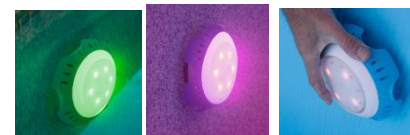

ZUBEHÖR [ACCESSORY

FARBE LED Projektor zur Befestigung am Rückschlagventil. Einfache Installation. Lichterzeugung ohne Kosten, keine Batterien erforderlich.

COLOUR LED projector for connecting to return valve. Easy installation. Generates light at no cost, no batteries needed.

Art.-Nr.	LEDRC
Beschreibung	FARBE LED-Projektor verwendbar für selbsttragende, aufstellbare Schwimmbecken mit festen Wänden
Maße	Ø 16 x 10 cm
Min. Förderstrom	3.000 l/h
Farbe	Grün – blau - rot
Eigenschaften	Befestigung am Rückschlagventil. Keine Batterien erforderlich.

Reference	LEDRC
Description	COLOUR LED projector adaptable for movable above ground pools with rigid walls.
Size	Ø 16 x 10 cm
Flow rate min	3.000 l/h
Colour	Green – blue - red
Characteristics	Attached to return valve. No batteries needed.