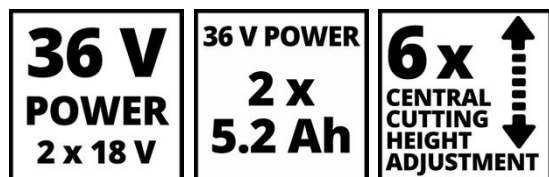

Logistische Daten

- Bruttogewicht (kg)	21.46
- Produktgewicht (kg)	17.23
- Maße Einzelverpackung	903 x 474 x 419 mm
- Stück pro Exportkarton	1 STK
- Bruttogewicht Exportkarton	20.98 kg
- Maße Exportkarton	910 x 470 x 420 mm
- Containermengen (20"/40"/40"HC)	150 | 315 | 378