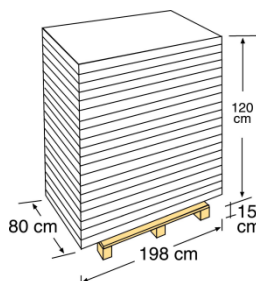

LEITER

LADDER

4 Stufen Edelstahlleiter  
für Einbaubecken.

4 steps stainless steel ladder  
for in-ground pools.

i

Art.-Nr.	40274
Beschreibung	Edelstahlleiter für Einbaubecken
Material	Edelstahl
Maße	55 x 4,3 x 183 cm x Ø Rohr 43 mm
Gewicht	11,4 Kg
Stufen	4 Stufen

Reference	40274
Description	Stainless steel ladder for in-ground pools
Material	Stainless steel
Measure	55 x 4,3 x 183 cm x Ø tube 43 mm
Weight	11,4 Kg
Steps	4 steps

### VERPACKUNG OUTER BOX

Typ Type	Karton / Cardboard
Anzahl Units	1
Maße Size	198 x 54 x 6 cm
Umfang Volume	0,06 m <sup>3</sup>
Gewicht Weight	12,4 kg

### PALETTE PALLET

Typ Type	Europäisch/European
Anzahl Units	20 Stücke/Palette 20 Units/pallet
Maße Size	198 x 80 x 135 cm
Einteilung der Palette/ Pallet distribution	20 Lagen X 1 Verpackung / 20 layers X 1 box
Umfang Volume	2,138 m <sup>3</sup>
Gewicht Weight	271 kg