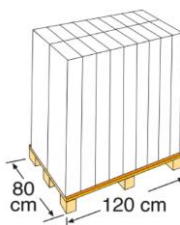

Planenaufroller mit Rädern
für Einbaubecken.
Anpassungsfähigkeit.

Cover rollers with wheels
winder for in-ground pools.
Adapted to different pools.

Art.-Nr.	90172
Beschreibung	Planenaufroller für Einbaubecken
Pools	Für Einbaubecken bis 5,5 m Breite
Gewicht	11,900 kg
Material	Teleskoprohr aus eloxiertem Aluminium
Inklusive	Ergonomisches Handrad mit drehbarem Handgriff und ein Kit zur Befestigung der Abdeckung.

Reference	90172
Description	Cover roller for inground pools
Pools	For length pools: 5,5 m width
Weight	11,900 kg
Material	Round anodised aluminium tube.
Included	Ergonomic hand wheel with revolving handle and a kit to fasten the cover

VERPACKUNG INNER PACKAGING

Typ Type	Karton/ Cardboard
Anzahl Units	1
Maße Size	153 x 36 x 12,5 cm
Umfang Volume	0,066 m ³
Gewicht Weight	13,500 kg

PALETTE PALLET

Typ Type	Europäisch/European
Anzahl Units	18 Stücke/Palette 18 Units/pallet
Maße Size	120 x 80 x 168 cm
Einteilung der Palette / Pallet distribution	1 Lagen X 18 Verpackungen / 1 layer X 18 boxes
Umfang Volume	1,60 m ³
Gewicht Weight	263 kg