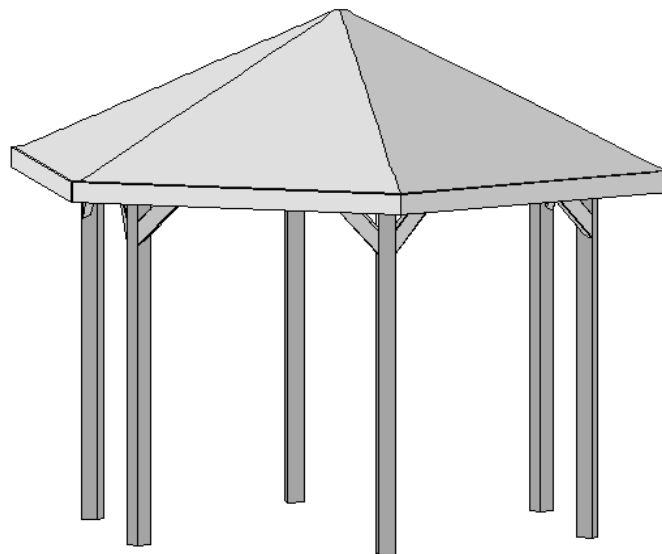

www.weka-holzbau.com

MONTAGE-, BEDIENUNGS- UND WARTUNGSANLEITUNG

Gartenlaube „6-Eck Paradies“

Art.-Nr. 656.3030.00.00

800.0286.11.07

+

800.0286.20.29

=

Stand 2308

Pos	Bild	Abmessung	Stück
①		90 / 90 / 2150	6
②		45 / 96 / 500	6
③		45 / 96 / 500	6
④		120 / 139 / 150	1

Pos	Bild	Abmessung	Stück
5		45 / 96 / 1500	6
6		45 / 96 / 2046	6
7		20 / 120 / 1905	6
8		18,5 / 121 / 2050	53
9		5,0 x 120	30

Pos	Bild	Abmessung	Stück
10		5,0 x 80	18
11		4,0 x 60	24
12		3,5 x 35	25
13		2,0 x 13	440
14		5,0 x 35	96

Pos	Bild	Abmessung	Stück
15		50 / 50 / 40	12
16		2,2 x 55	620
17		2,5 x 16	2
18			1

de	Draufsicht
en	Top view
fr	vue de dessus
it	vista dall'alto
nl	bovenaanzich
sl	pogled od zgoraj
hr	pogled odozgo
cs	Náhled
hu	felülnézet
es	Vista en planta