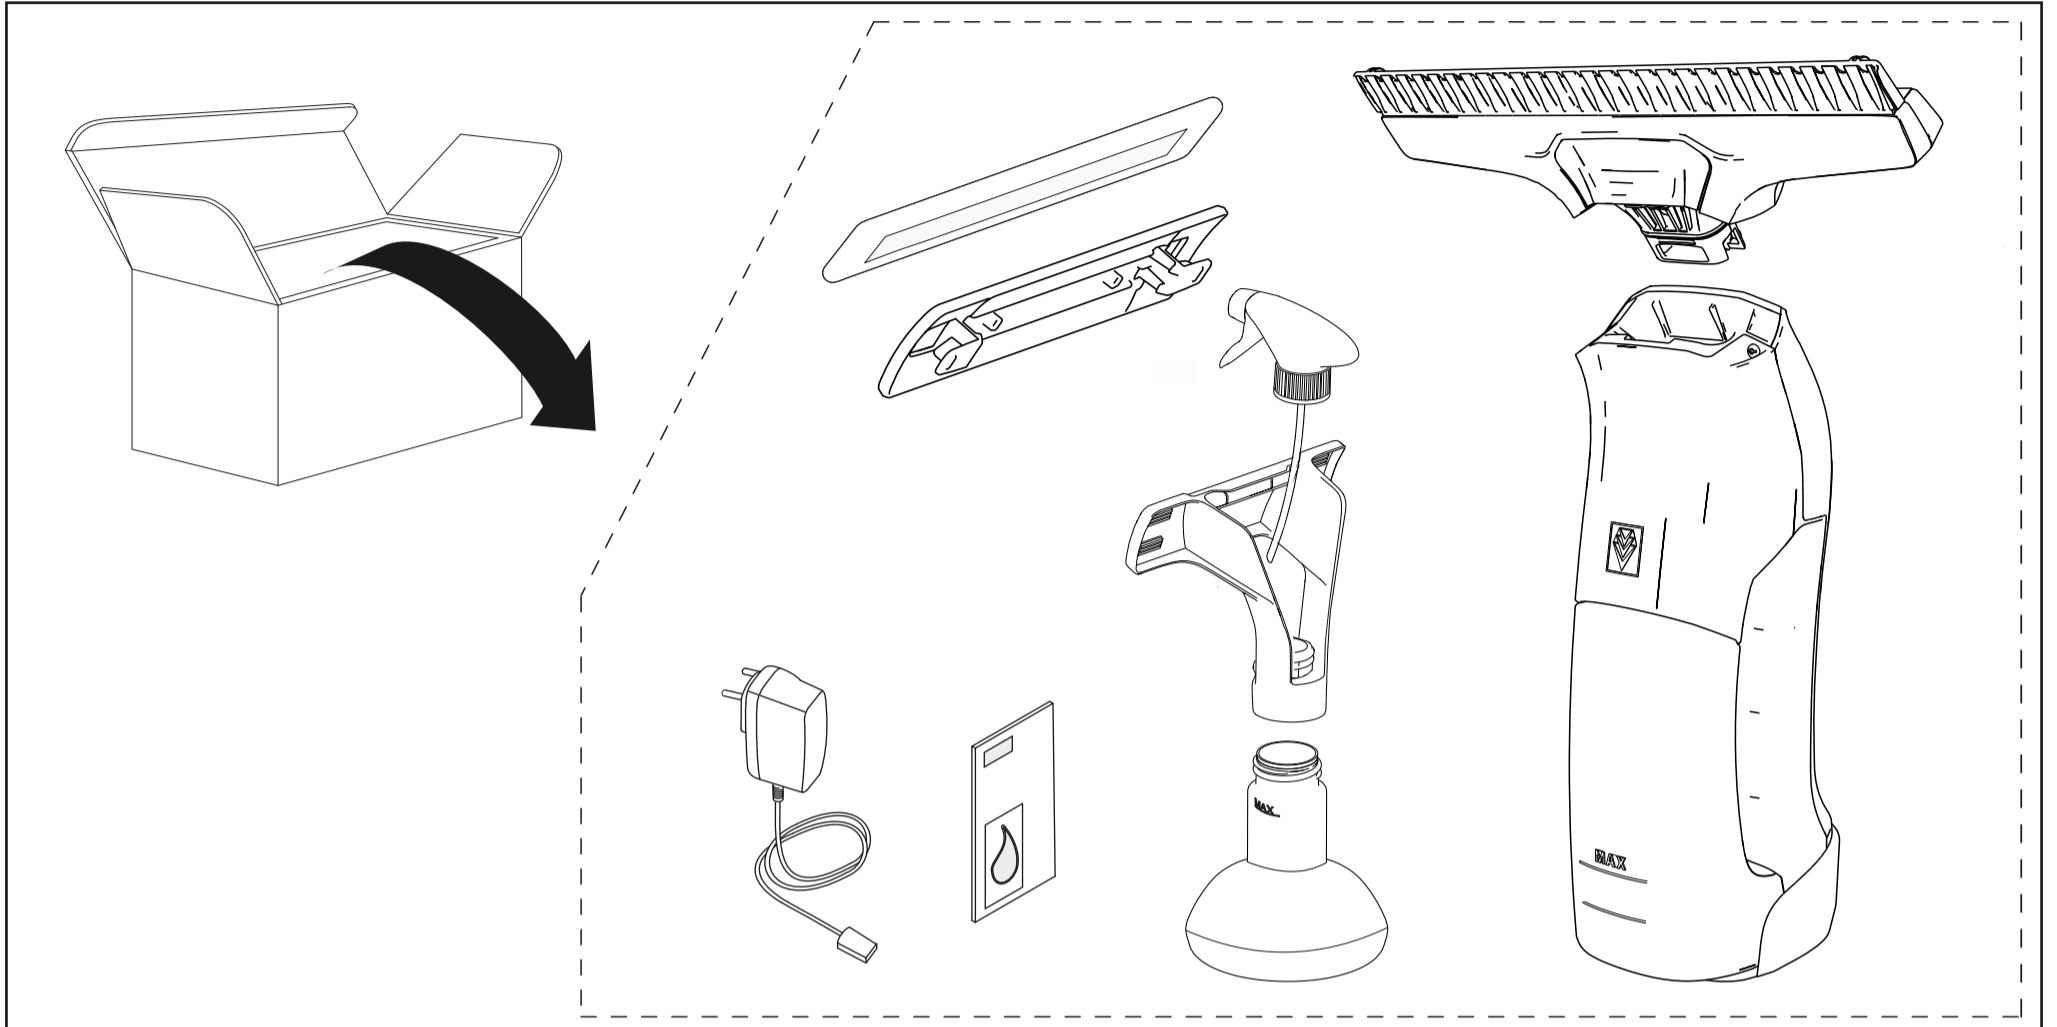

WV 6 Plus

<p>Li-Ion</p>	3,65 V		IPX4		0,8 kg				
<p>nom</p>	10 W		150 ml		170 min				
	<table border="1"> <tr> <td>V</td> <td>5,5</td> </tr> <tr> <td>A</td> <td>2</td> </tr> </table>	V	5,5	A	2		52 db(A)		100 min
V	5,5								
A	2								