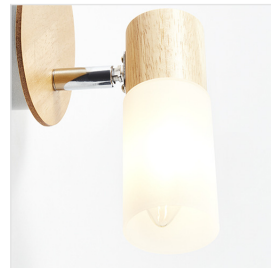

## BABSAN

METALL/HOLZ/KUNSTSTOFF  
HOLZ HELL/WEISS

### 💡 Artikeldaten

Ausführung	WA 1
Lampentyp	LED
Sockel	E14
Wattage	max. 1x3,5W
Lumen	
Kelvin	

### 📏 Artikelabmessungen

Höhe	115 mm
Breite	
Länge	180 mm
Durchmesser	100 mm
Gewicht	0,2 kg