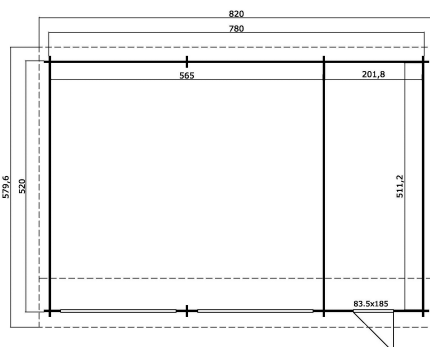

44
mm

8

19

5
YEARS
VERPACKUNG: 4 PALETTE(N)

 630 x 118 x 90 cm
1920 kg

 440 x 118 x 35 cm
410 kg

 253 x 117 x 36 cm
135 kg

 253 x 117 x 36 cm
135 kg

EAN 4742913016940

DIMENSIONEN

Fläche	39.42 m ²
Dachabmessungen	5.80 x 8.20 m
Rauminhalt m ³	≈ 103.23 m ³
Seitenwandhöhe	≈ 2.28 m
Firsthöhe	≈ 3.21 m
Vordach	≈ 20 cm

FENSTER & TÜR

1 x Einzeltür (TC*)	83.5 x 185.0 cm
2 x Holztor (TC*)	239.0 x 202.0 cm
3 x feststehendes Einzelfenster (SGC*)	150.0 x 41.0 cm

*SGC: Classic mit Einwachverglasung

*TC: Classic Vollholz

DACH UND FUSSBODEN

Dachbretter	18x90 mm
Dachfläche	51.66 m ²
Dachwinkel	≈ 12.5/13.9 °

*Optional Dacheindeckung