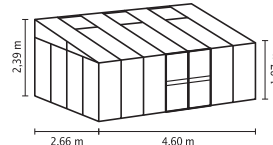

HELENA 11900