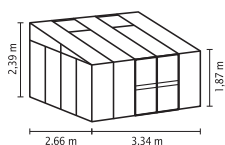

HELENA 8600