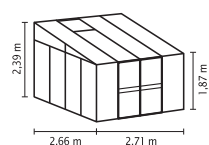

HELENA 7000 – 11900

Hausart	Anlehngehäus
Art	Anlehnhaus
Modelle	4
Verglasung	Kombiverglasung mit ESG ca. 4 mm und ca. 10 mm HKP-Dach
Dachfenster	1-3
Breite	2,71-4,60 m
First	2,39 m
Traufe	1,87 m
Farbe	Alu eloxiert; Weiß o. Anthrazit pulverbeschichtet
Türbreite	1,19 m
Türhöhe	1,76 m

Kurz und Knapp

Ob zum Überwintern von Pflanzen oder als Anlehngehäus mit schönem Ausblick: Das großzügige Modell bietet genug Platz für Ihr Gemüse, frostempfindliche Pflanzen und auch für Sie!

- Großzügiges 2,39 m hohes Anlehngehäus bis 11,8 m² Grundfläche
- Frei positionierbare Doppelschiebetür (Front oder Seite) führt Sie ohne Umwege in Ihre grüne Oase
- Kombiverglasung für weiches Licht und freie Sicht
- Mit Nachrüstsatz zum Pavillon umrüstbar
- Serienmäßig mit zwei Regenfallrohren ausgestattet
- Eloxiertes Aluminium oder pulverbeschichtete Profile für dauerhaften Schutz vor Korrosion
- 10 Jahre Garantie auf HKP gegen Verwitterung
- 15 Jahre Garantie auf Konstruktion und Rahmen