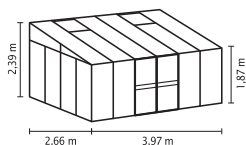

HELENA 10200