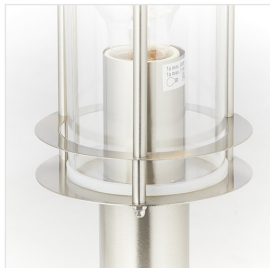

### 💡 Artikeldaten

Ausführung	AUßL-SOCKEL
Lampentyp	A60
Sockel	E27
Wattage	max. 1x 40W
Lumen	
Kelvin	

### 📏 Artikelabmessungen

Höhe	400 mm
Breite	
Länge	
Durchmesser	200 mm
Gewicht	0,788 kg

### 📦 Verpackungsdaten

Verpackungseinheit: 1	
Höhe	410 mm
Breite	210 mm
Länge	205 mm
Gewicht	1,108 kg

Artikelnr.: 44784/82

VE: 1 Stück