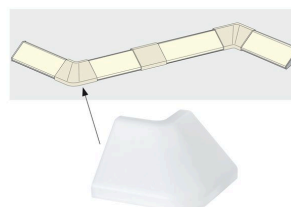

Artikelnummer:
70265

EAN-Nummer:
4000870702659

Name

Function Delta Profil Outside Corner 2er Pack Satin Kunststoff

Hersteller
Paulmann

Leuchtmitteldaten

Zündzeit < 0 s

Technische Daten

Gewicht netto 1 g
Gewicht brutto 13 g
Material Kunststoff
Farbe Satin
Montageort Empfehlung Universal
Technik Zubehör ohne Leuchtmittel
Anzahl Brennstellen nv