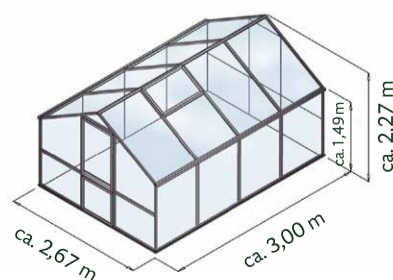

ENZIAN TYP IV

(Abbildungen zeigen ggf. Sonderausstattung)