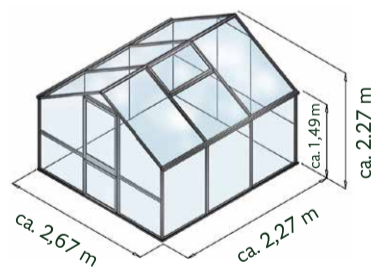

ENZIAN TYP III