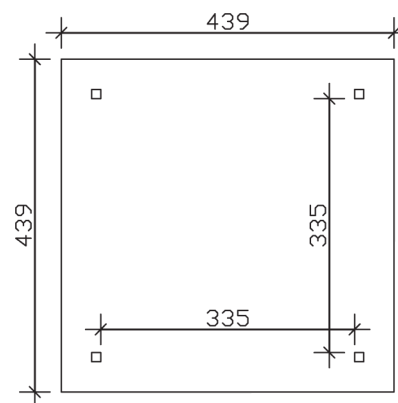

CANNES 2

Massive Konstruktion aus hochwertigem Leimholz (BSH-Fichte)

Pavillon
CANNES 2
 439 x 439 cm

Gestaltungsbeispiel

- Farblich behandelt in weiß
- Pfosten 12 x 12 cm
- Inklusive Aufschraubstützen
- 20 mm Dachschalung

PAVILLON CANNES 2 439 x 439 cm

Datenblatt / Baubeschreibung

| | |
|-------------------------------|------------------------|
| Material | Leimholz, Fichte |
| Farbbehandlung | Lasiert in Weiß |
| Pfostenstärke | 12 x 12 cm |
| Aufstellbreite | 439 cm |
| Aufstelltiefe | 439 cm |
| Grundfläche | 19,27 m ² |
| Umbauter Raum | 52,71 m ³ |
| Breite Sockelmaß | 359 cm |
| Tiefe Sockelmaß | 359 cm |
| Durchfahrtshöhe vorne | 218 cm |
| Durchfahrtshöhe hinten | 218 cm |
| Durchfahrtsbreite | 335 cm |
| Firsthöhe | 329 cm |
| Traufenhöhe | 218 cm |
| Schneelast | 2,25 kN/m ² |
| Windlast | 0,95 kN/m ² |
| Dachform | Spitzdach |
| Dachfläche | 21,34 m ² |
| Dachneigung | 25 ° |
| Dacheindeckung | Dachschalung |

| | |
|--|---|
| Schindelbedarf á 2m² | 16 Pakete |
| Dachstärke | 20 mm |
| Wasserablauf | zur Seite |
| Pfostenabstand Tiefe | 335 cm |
| Pfostenanzahl | 4 |
| Oberfläche Holz | 80,29 m ² |
| Im Lieferumfang enthalten | Aufschraubstützen, Montagematerial, Aufbauanleitung |
| Anzahl Packstücke | 1 |
| Verpackungsgewicht gesamt | 599 kg |
| Verpackungsmaße | Paket 1: 120 cm x 370 cm x 60 cm 599,0 kg |
| Artikelnummer | 371761-11-31 |
| EAN-Nummer | 4018211006748 |
| Garantie | 5 Jahre gemäß unseren Garantiebedingungen |

CANNES 2
439 x 439 cm

Ansicht
vorne

Schnitt

Grundriss

CANNES 2

439 x 439 cm

Schnitte und Ansichten Maßstab 1:100