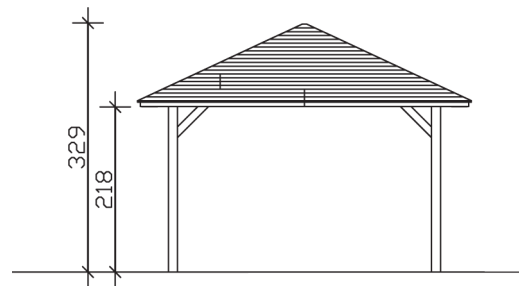

CANNES 2

Massive Konstruktion aus hochwertigem Leimholz (BSH-Fichte)

Pavillon
CANNES 2
 439 x 439 cm

Gestaltungsbeispiel

- Farblich behandelt in weiß
- Pfosten 12 x 12 cm
- Inklusive Aufschraubstützen
- 20 mm Dachschalung

PAVILLON CANNES 2 439 x 439 cm

Datenblatt / Baubeschreibung

| | |
|-------------------------------|------------------------|
| Material | Leimholz, Fichte |
| Farbbehandlung | Lasiert in Weiß |
| Pfostenstärke | 12 x 12 cm |
| Aufstellbreite | 439 cm |
| Aufstelltiefe | 439 cm |
| Grundfläche | 19,27 m ² |
| Umbauter Raum | 52,71 m ³ |
| Breite Sockelmaß | 359 cm |
| Tiefe Sockelmaß | 359 cm |
| Durchfahrtshöhe vorne | 218 cm |
| Durchfahrtshöhe hinten | 218 cm |
| Durchfahrtsbreite | 335 cm |
| Firsthöhe | 329 cm |
| Traufenhöhe | 218 cm |
| Schneelast | 2,25 kN/m ² |
| Windlast | 0,95 kN/m ² |
| Dachform | Spitzdach |
| Dachfläche | 21,34 m ² |
| Dachneigung | 25 ° |
| Dacheindeckung | Dachschalung |

| | |
|--|---|
| Schindelbedarf á 2m² | 16 Pakete |
| Dachstärke | 20 mm |
| Wasserablauf | zur Seite |
| Pfostenabstand Tiefe | 335 cm |
| Pfostenanzahl | 4 |
| Oberfläche Holz | 80,29 m ² |
| Im Lieferumfang enthalten | Aufschraubstützen, Montagematerial, Aufbauanleitung |
| Anzahl Packstücke | 1 |
| Verpackungsgewicht gesamt | 599 kg |
| Verpackungsmaße | Paket 1: 120 cm x 370 cm x 60 cm 599,0 kg |
| Artikelnummer | 371761-11-31 |
| EAN-Nummer | 4018211006748 |
| Garantie | 5 Jahre gemäß unseren Garantiebedingungen |

CANNES 2
439 x 439 cm

Ansicht
vorne

Schnitt

Grundriss

CANNES 2

439 x 439 cm

Schnitte und Ansichten Maßstab 1:100