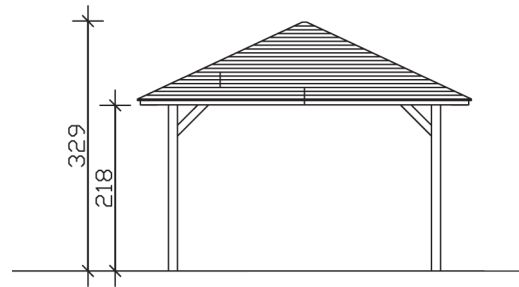

CANNES 2

Massive Konstruktion aus hochwertigem Leimholz (BSH-Fichte)

Pavillon
CANNES 2
 439 x 439 cm

Gestaltungsbeispiel

- Farblich behandelt in weiß
- Pfosten 12 x 12 cm
- Inklusive Aufschraubstützen
- 20 mm Dachschalung

PAVILLON CANNES 2 439 x 439 cm

Datenblatt / Baubeschreibung

| | |
|-------------------------------|------------------------|
| Material | Leimholz, Fichte |
| Farbbehandlung | Lasiert in Weiß |
| Pfostenstärke | 12 x 12 cm |
| Aufstellbreite | 439 cm |
| Aufstelltiefe | 439 cm |
| Grundfläche | 19,27 m ² |
| Umbauter Raum | 52,71 m ³ |
| Breite Sockelmaß | 359 cm |
| Tiefe Sockelmaß | 359 cm |
| Durchfahrtshöhe vorne | 218 cm |
| Durchfahrtshöhe hinten | 218 cm |
| Durchfahrtsbreite | 335 cm |
| Firsthöhe | 329 cm |
| Traufenhöhe | 218 cm |
| Schneelast | 2,25 kN/m ² |
| Windlast | 0,95 kN/m ² |
| Dachform | Spitzdach |
| Dachfläche | 21,34 m ² |
| Dachneigung | 25 ° |
| Dacheindeckung | Dachschalung |

| | |
|--|---|
| Schindelbedarf á 2m² | 16 Pakete |
| Dachstärke | 20 mm |
| Wasserablauf | zur Seite |
| Pfostenabstand Tiefe | 335 cm |
| Pfostenanzahl | 4 |
| Oberfläche Holz | 80,29 m ² |
| Im Lieferumfang enthalten | Aufschraubstützen, Montagematerial, Aufbauanleitung |
| Anzahl Packstücke | 1 |
| Verpackungsgewicht gesamt | 599 kg |
| Verpackungsmaße | Paket 1: 120 cm x 370 cm x 60 cm 599,0 kg |
| Artikelnummer | 371761-11-31 |
| EAN-Nummer | 4018211006748 |
| Garantie | 5 Jahre gemäß unseren Garantiebedingungen |

CANNES 2
439 x 439 cm

Ansicht
vorne

Schnitt

Grundriss

CANNES 2

439 x 439 cm

Schnitte und Ansichten Maßstab 1:100