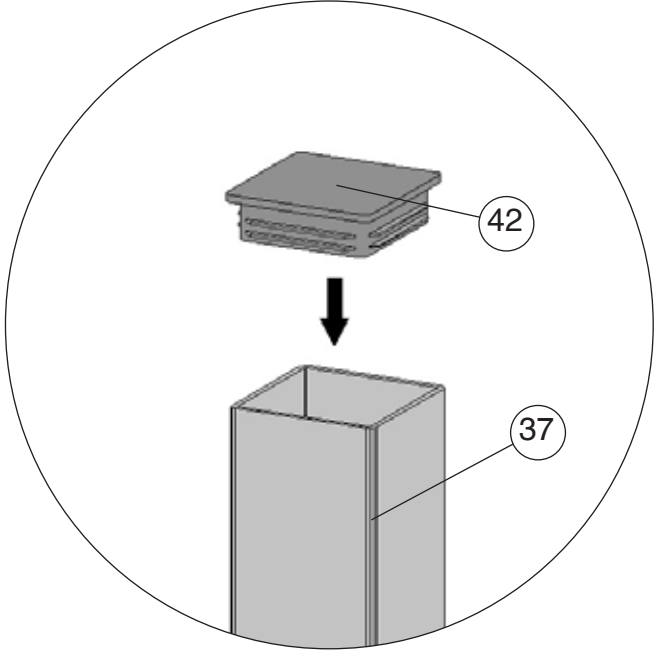

# Fundamentplan

(Empfehlung - recommendation)

Art.-Nr.: 594.4085...

Schnitt A-A

1

<b>2</b>		M29	3/200/1110		M9	1,6/12/6,40		M8	6,0 x 45

**3**

- D Die oberen Wandbohlen werden nur vorübergehend als Montagehilfe befestigt (Abb.3), später wieder abgenommen und an anderer Stelle montiert. (Abb.4)
- GB The upper wall boards are only temporarily fixed as a mounting aid (fig. 3), they are later removed and mounted again in another position. (fig.4)
- F Les madriers supérieurs ne sont fixés que provisoirement pour faciliter le montage (Fig.3). Ils seront retirés par la suite et montés à un autre endroit. (Fig.4)
- I Le assi superiori delle pareti vengono montate solo provvisoriamente come supporto per l'assemblaggio ( Fig.3), e successivamente di nuovo rimosse ed installate in altro luogo. (Fig.4)
- E Los tablonos superiores de las paredes se sujetan sólo provisionalmente como ayuda para el montaje (fig. 3), posteriormente se vuelven a retirar y se montan en otro lugar. (fig.4)
- P As pranchas de parede superiores são fixadas provisoriamente para ajudar à montagem (fig. 3); depois são retiradas e montadas noutro lado. (fig.4)
- H A felső faldeszkákat csak átmenetileg, szerelési segítségként kell rögzíteni (3. ábra), később ismét le kell venni, és másik helyre kell felszerelni. (4. ábra)
- NL De bovenste wandplanken worden alleen maar tijdelijk als montagehulp bevestigd (afb. 3), later verwijderd en ergens anders gemonteerd. (afb. 4)
- HR Gornje zidne grede pričvršćene su samo privremeno kao pomoć za montažu (slika 3), kasnije se ponovno skidaju i montiraju na drugo mjesto. (slika 4)
- SLO Zgornje stenske deske pritrdite samo začasno za lažjo montažo (slika 3), pozneje pa jih snemite in pritrdite na drugo mesto. (slika 4)