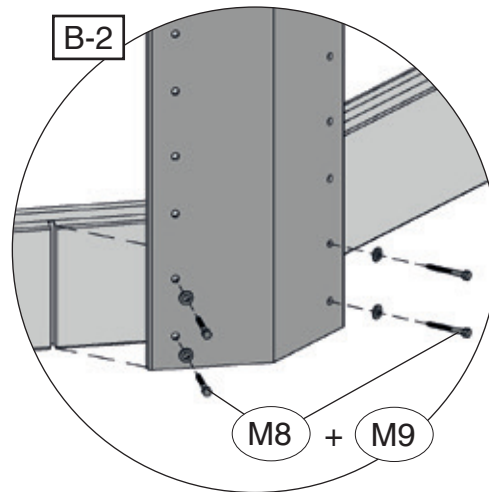

# Fundamentplan

(Empfehlung - recommendation)

Art.-Nr.: 594.4085...

Schnitt A-A

1

<b>2</b>		M29	3/200/1110		M9	1,6/12/6,40		M8	6,0 x 45

**3**

- D Die oberen Wandbohlen werden nur vorübergehend als Montagehilfe befestigt (Abb.3), später wieder abgenommen und an anderer Stelle montiert. (Abb.4)
- GB The upper wall boards are only temporarily fixed as a mounting aid (fig. 3), they are later removed and mounted again in another position. (fig.4)
- F Les madriers supérieurs ne sont fixés que provisoirement pour faciliter le montage (Fig.3). Ils seront retirés par la suite et montés à un autre endroit. (Fig.4)
- I Le assi superiori delle pareti vengono montate solo provvisoriamente come supporto per l'assemblaggio ( Fig.3), e successivamente di nuovo rimosse ed installate in altro luogo. (Fig.4)
- E Los tablonos superiores de las paredes se sujetan sólo provisionalmente como ayuda para el montaje (fig. 3), posteriormente se vuelven a retirar y se montan en otro lugar. (fig.4)
- P As pranchas de parede superiores são fixadas provisoriamente para ajudar à montagem (fig. 3); depois são retiradas e montadas noutro lado. (fig.4)
- H A felső faldeszkákat csak átmenetileg, szerelési segítségként kell rögzíteni (3. ábra), később ismét le kell venni, és másik helyre kell felszerelni. (4. ábra)
- NL De bovenste wandplanken worden alleen maar tijdelijk als montagehulp bevestigd (afb. 3), later verwijderd en ergens anders gemonteerd. (afb. 4)
- HR Gornje zidne grede pričvršćene su samo privremeno kao pomoć za montažu (slika 3), kasnije se ponovno skidaju i montiraju na drugo mjesto. (slika 4)
- SLO Zgornje stenske deske pritrdite samo začasno za lažjo montažo (slika 3), pozneje pa jih snemite in pritrdite na drugo mesto. (slika 4)

4

5

6

7

	M16	3,5 x 35
---	-----	----------

**8.1**

**8.2**

9