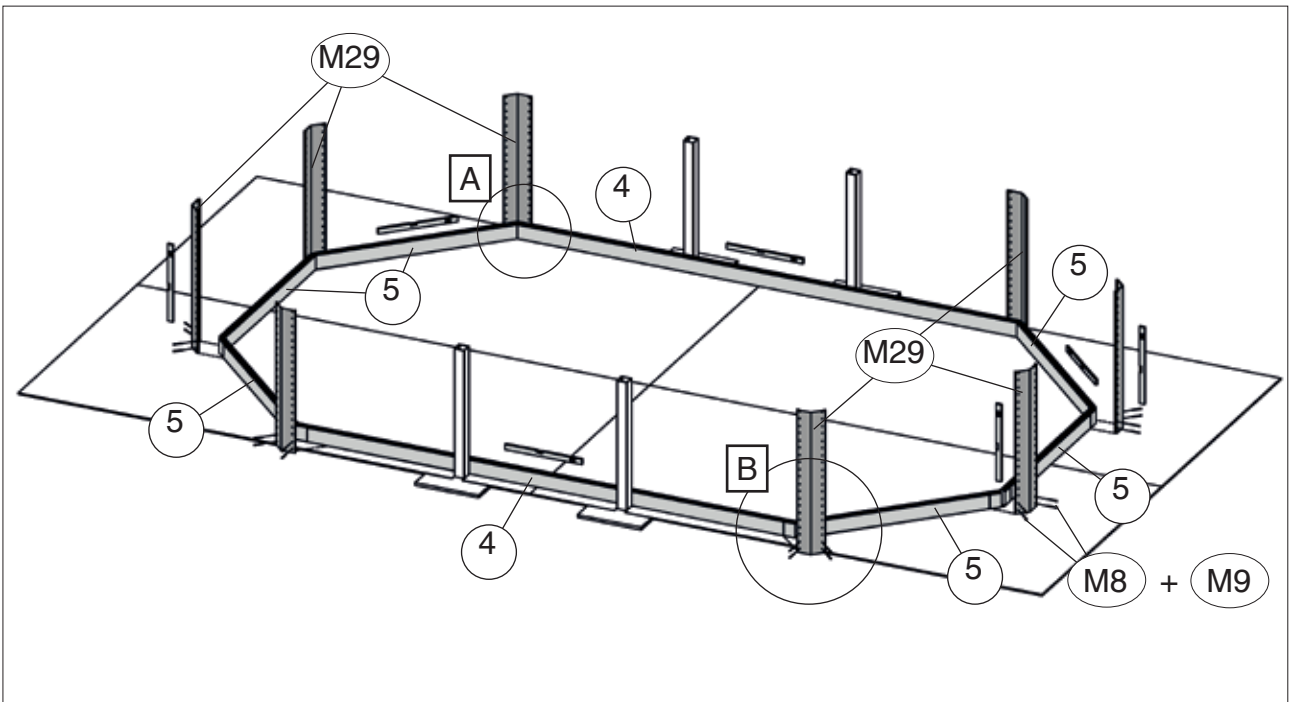

# Fundamentplan

(Empfehlung - recommendation)

Art.-Nr.: 594.4085...

Schnitt A-A

1

<b>2</b>		M29	3/200/1110		M9	1,6/12/6,40		M8	6,0 x 45

**3**

- D Die oberen Wandbohlen werden nur vorübergehend als Montagehilfe befestigt (Abb.3), später wieder abgenommen und an anderer Stelle montiert. (Abb.4)
- GB The upper wall boards are only temporarily fixed as a mounting aid (fig. 3), they are later removed and mounted again in another position. (fig.4)
- F Les madriers supérieurs ne sont fixés que provisoirement pour faciliter le montage (Fig.3). Ils seront retirés par la suite et montés à un autre endroit. (Fig.4)
- I Le assi superiori delle pareti vengono montate solo provvisoriamente come supporto per l'assemblaggio ( Fig.3), e successivamente di nuovo rimosse ed installate in altro luogo. (Fig.4)
- E Los tablonos superiores de las paredes se sujetan sólo provisionalmente como ayuda para el montaje (fig. 3), posteriormente se vuelven a retirar y se montan en otro lugar. (fig.4)
- P As pranchas de parede superiores são fixadas provisoriamente para ajudar à montagem (fig. 3); depois são retiradas e montadas noutro lado. (fig.4)
- H A felső faldeszkákat csak átmenetileg, szerelési segítségként kell rögzíteni (3. ábra), később ismét le kell venni, és másik helyre kell felszerelni. (4. ábra)
- NL De bovenste wandplanken worden alleen maar tijdelijk als montagehulp bevestigd (afb. 3), later verwijderd en ergens anders gemonteerd. (afb. 4)
- HR Gornje zidne grede pričvršćene su samo privremeno kao pomoć za montažu (slika 3), kasnije se ponovno skidaju i montiraju na drugo mjesto. (slika 4)
- SLO Zgornje stenske deske pritrdite samo začasno za lažjo montažo (slika 3), pozneje pa jih snemite in pritrdite na drugo mesto. (slika 4)