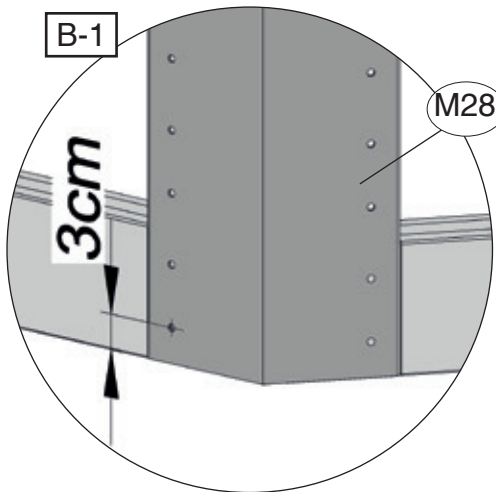

# Fundamentplan

(Empfehlung - recommendation)

Art.-Nr.: 594.4085...

Schnitt A-A

1

<b>2</b>		M29	3/200/1110		M9	1,6/12/6,40		M8	6,0 x 45

**3**

- D Die oberen Wandbohlen werden nur vorübergehend als Montagehilfe befestigt (Abb.3), später wieder abgenommen und an anderer Stelle montiert. (Abb.4)
- GB The upper wall boards are only temporarily fixed as a mounting aid (fig. 3), they are later removed and mounted again in another position. (fig.4)
- F Les madriers supérieurs ne sont fixés que provisoirement pour faciliter le montage (Fig.3). Ils seront retirés par la suite et montés à un autre endroit. (Fig.4)
- I Le assi superiori delle pareti vengono montate solo provvisoriamente come supporto per l'assemblaggio ( Fig.3), e successivamente di nuovo rimosse ed installate in altro luogo. (Fig.4)
- E Los tablonos superiores de las paredes se sujetan sólo provisionalmente como ayuda para el montaje (fig. 3), posteriormente se vuelven a retirar y se montan en otro lugar. (fig.4)
- P As pranchas de parede superiores são fixadas provisoriamente para ajudar à montagem (fig. 3); depois são retiradas e montadas noutro lado. (fig.4)
- H A felső faldeszkákat csak átmenetileg, szerelési segítségként kell rögzíteni (3. ábra), később ismét le kell venni, és másik helyre kell felszerelni. (4. ábra)
- NL De bovenste wandplanken worden alleen maar tijdelijk als montagehulp bevestigd (afb. 3), later verwijderd en ergens anders gemonteerd. (afb. 4)
- HR Gornje zidne grede pričvršćene su samo privremeno kao pomoć za montažu (slika 3), kasnije se ponovno skidaju i montiraju na drugo mjesto. (slika 4)
- SLO Zgornje stenske deske pritrdite samo začasno za lažjo montažo (slika 3), pozneje pa jih snemite in pritrdite na drugo mesto. (slika 4)