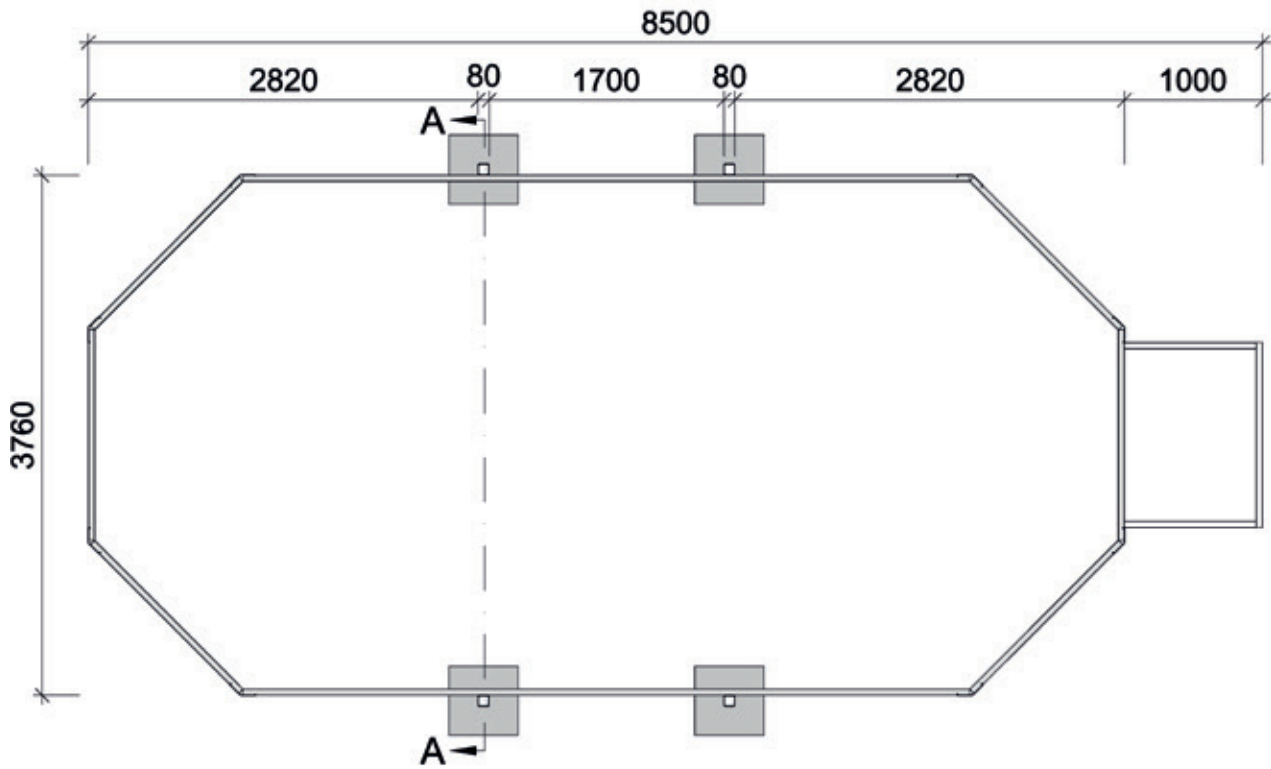

Fundamentplan

(Empfehlung - recommendation)

Art.-Nr.: 594.4085...

Schnitt A-A