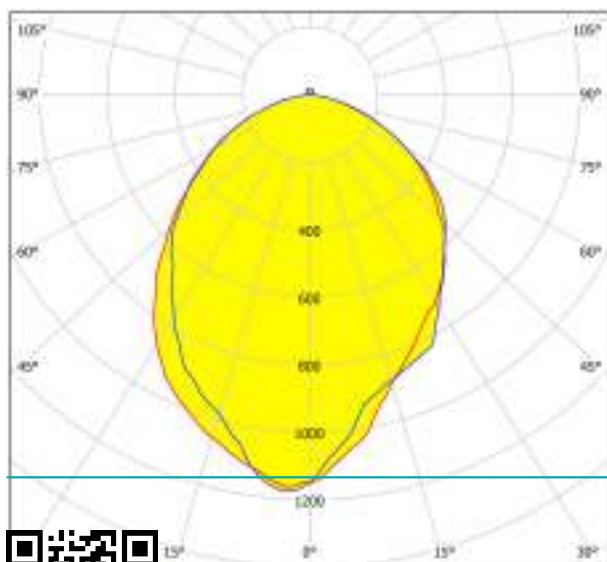

Technische Informationen

Schutzart	IP20
Schutzklasse	2
Netzspannung	220-240V,50/60Hz
Betriebsspannung	12V
Dimmbar	Nein
max. Wattage (1)	4X6,7W
Spannung	220-240V 50/60Hz
U out	41V
I out	700mA
Hz	100Hz

Leuchtmittel 1

Fassungsart (1)	LED
Leuchtmitteltyp (1)	LED
Leuchtmittel	im Lieferumfang enthalten
Kelvin Gesamt	4000K
Lichtfarbe Gesamt	WHITE
Nennlebensdauer (in h)	25000
Zahl der Schaltzyklen	15000
Energieeffizienzklasse (EEI)	E
Dimmbar	Nein
Info Tauschbarkeit LM/Platine/Driver	LED + Driver tauschbar durch Fachmann
Bemessungsleistung (0,1W Präzision)	6,5
Lichtfarbtoleranz (LED, SDCM)	<6

Technische Änderungen vorbehalten

2/2

Contact | Support
eglo.com/en/eglo-worldwide