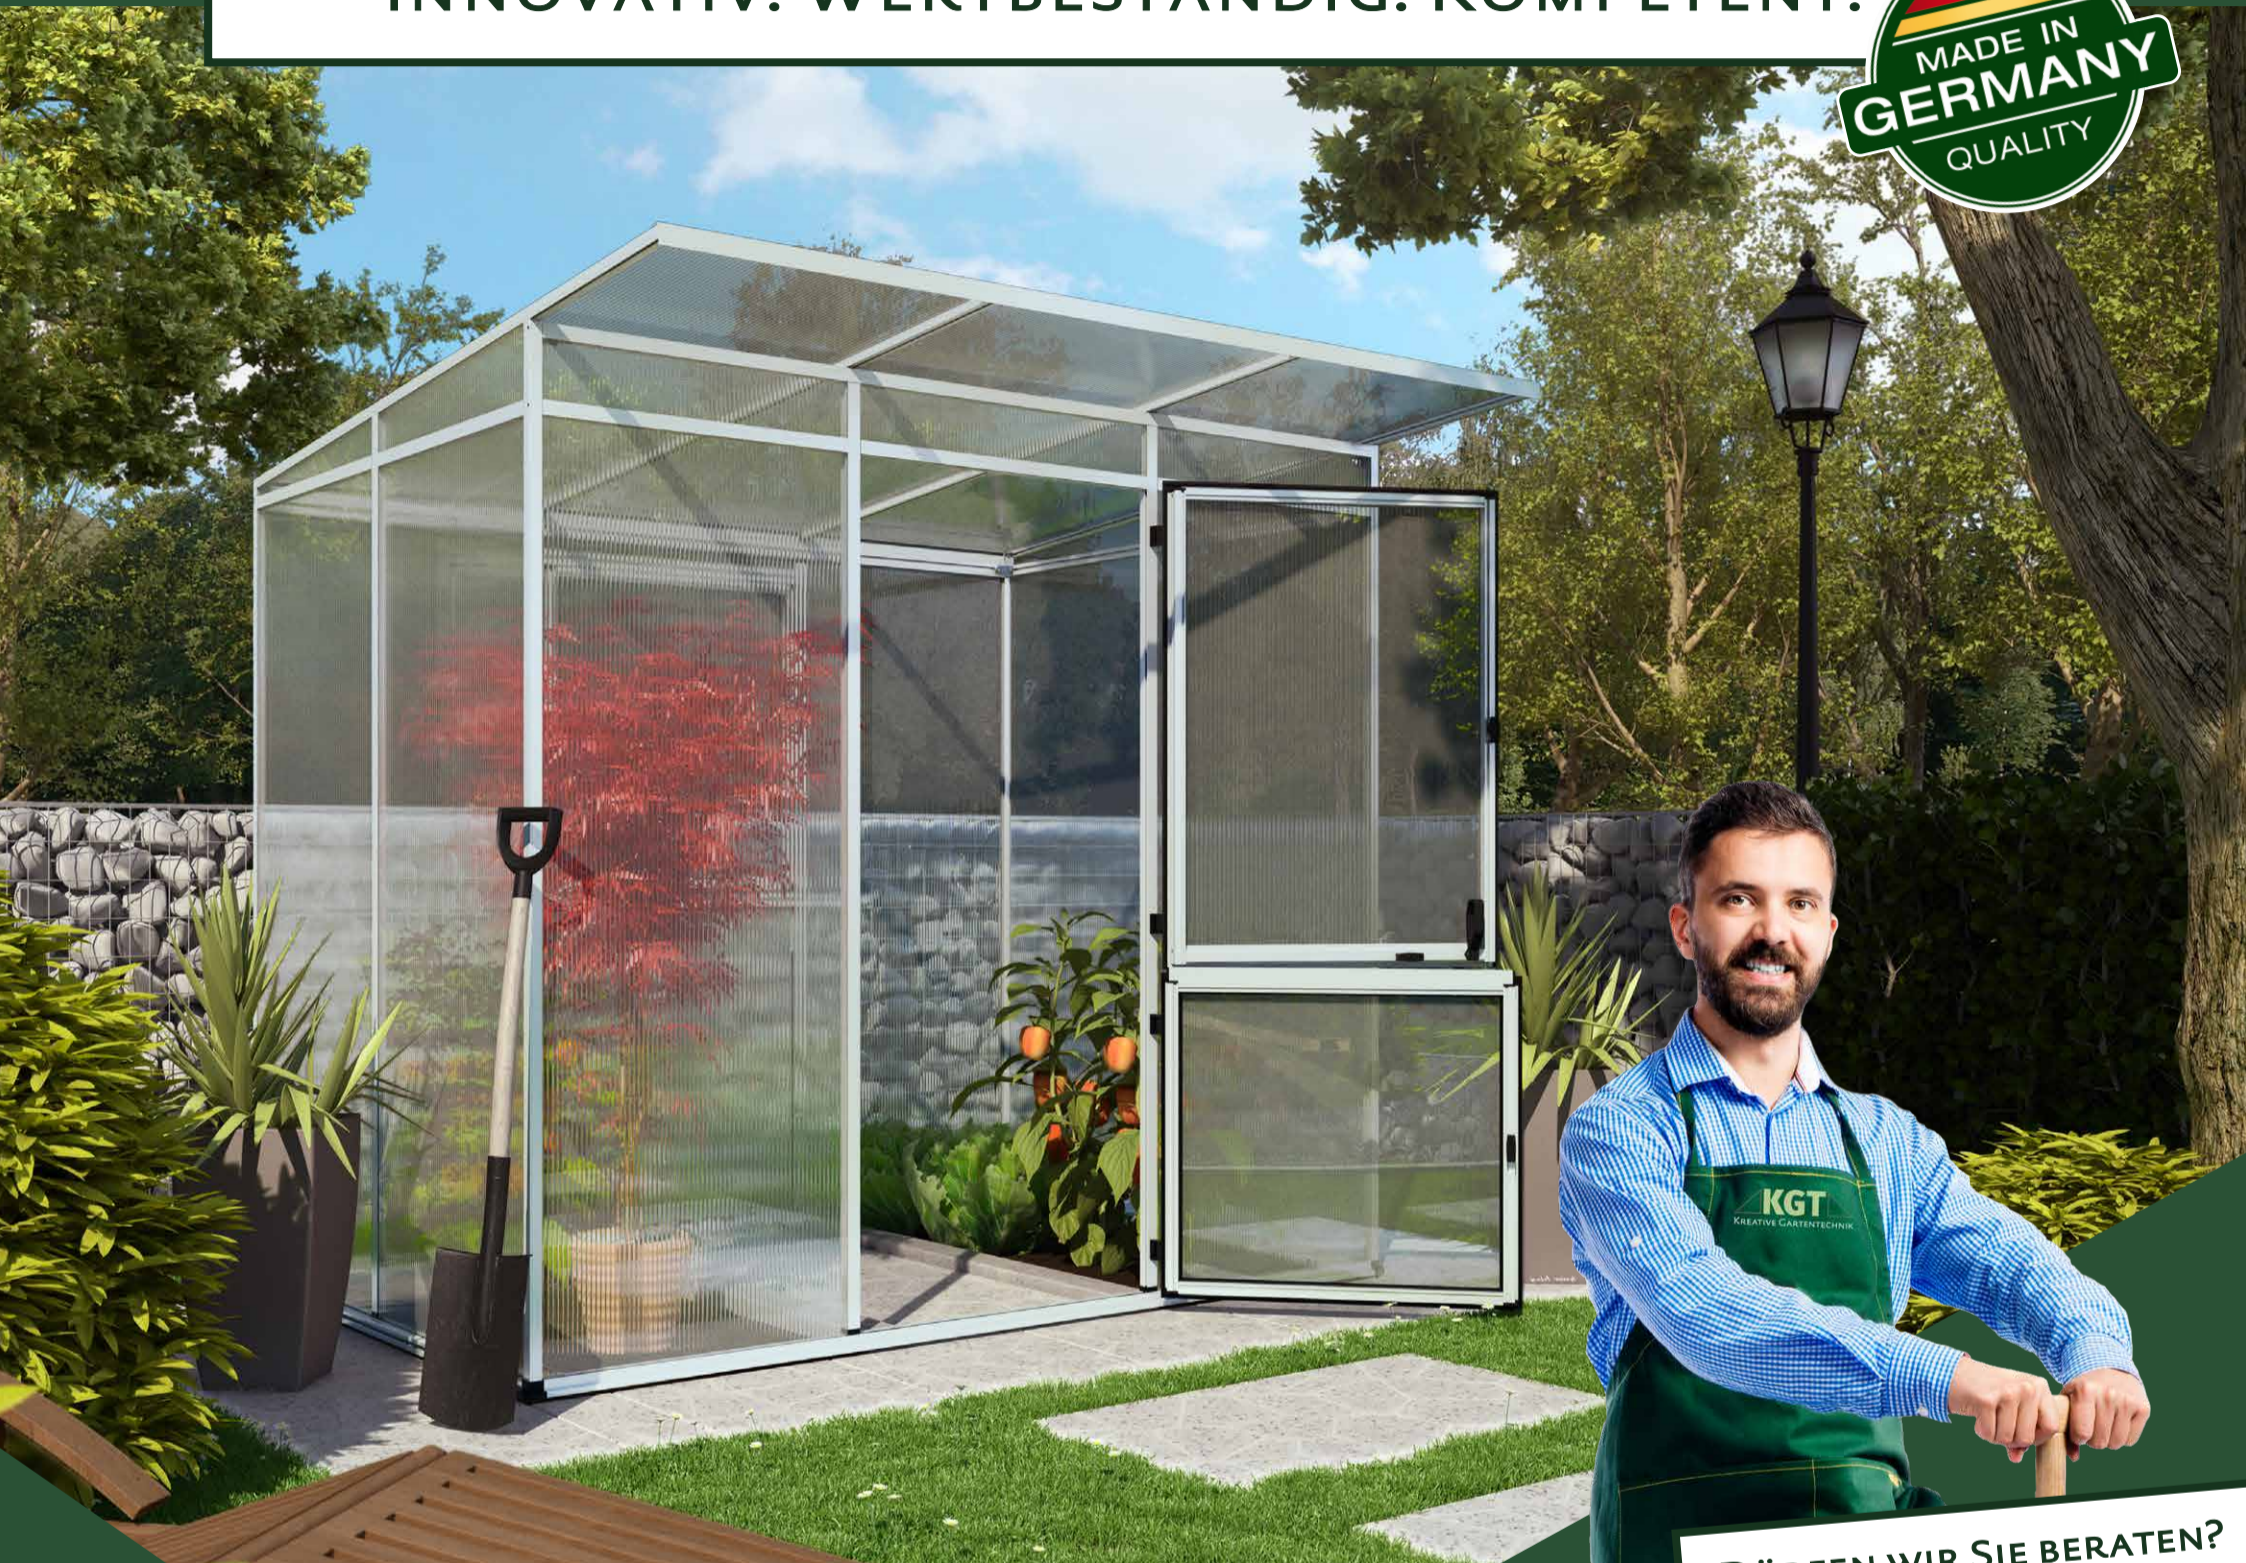

IHR LEISTUNGSSTARKER PARTNER IM GARTEN.
INNOVATIV. WERTBESTÄNDIG. KOMPETENT.

DÜRFEN WIR SIE BERATEN?
Tel. +49 49 56 - 40 75-0

Bausatz Modell Jasmin

pressblank

Aluminium-Profilsystem in pressblanker Ausführung
Verglasung mit ISO-Hohlkammerplatten in 6 mm Stärke
inkl. „longlife“ UV-Schutz
Inkl. einer geteilten Drehtür mit abschließbarem Türgriff
Inkl. Regenrinne mit Fallrohr
Inkl. Rückwandfenster mit Handaufsteller

Vorteile:

Modernes, innovatives Design
Komfortable Seitenwandhöhe von mindestens
1,93 m für bequemes Gärtnern
Innovative Steck-/Schraub-Verbindungstechnik für
eine einfache Montage
Sichere und ausgereifte Verglasungstechnik ohne
Klammern und Leisten
Breites Verglasungsraster für maximalen Lichteinfall