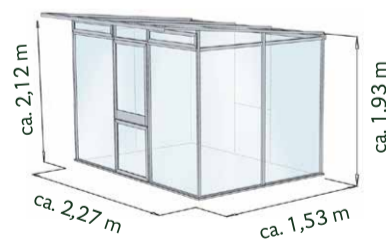

JASMIN TYP II

(Abbildungen zeigen ggf. Sonderausstattung)