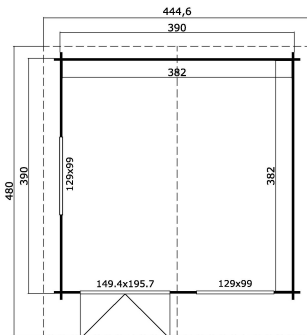

402000

390x390

40
mm

2

9

5
YEARS

VERPACKUNG: 1 PALETTE(N)

630 x 118 x 61 cm
1133 kg

EAN 4742913014359

DIMENSIONEN

Fläche	14.59 m ²
Dachabmessungen	4.45 x 4.80 m
Rauminhalt m ³	≈ 33.69 m ³
Seitenwandhöhe	≈ 2.05 m
Firsthöhe	≈ 2.56 m
Vordach	≈ 70 cm

FENSTER & TÜR

1 x Doppeltür (SGC*)	149.4 x 195.7 cm
2 x Doppelfenster öffnet nach innen (SGC*)	129.0 x 99.0 cm

*SGC: Classic mit Einmachverglasung

DACH UND FUSSBODEN

Dachbretter	18x90 mm
Fussbodenbretter	18x90 mm
Dachfläche	22.08 m ²
Dachwinkel	≈ 14.9 °
Imprägnierte Unterkonstruktion	70x45 mm

*Optional Dacheindeckung